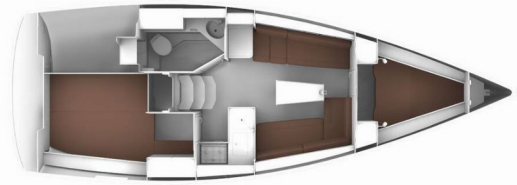

BAVARIA CRUISER 33

Chiara

Plachetnica Bavaria Cruiser 33 „Chiara“, postavená v roku 2013, kotví v Sukosan, D-Marin Dalmacija Marina, - Chorvátsko. Jachta má 2 kajút, môže ubytovať 4 + 2 osôb a disponuje 1 toaletami/sprchami.