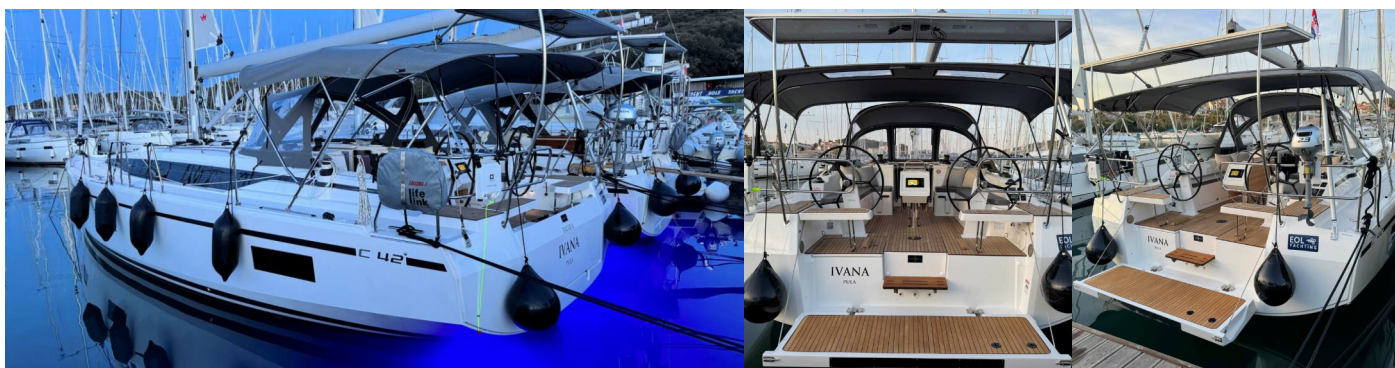

CENA / TYŻDNE

07.11. - 14.11.2026

1.440 € ~~1.600 €~~

14.11. - 21.11.2026

1.440 € ~~1.600 €~~

21.11. - 28.11.2026

1.440 € ~~1.600 €~~

28.11. - 05.12.2026

1.440 € ~~1.600 €~~

05.12. - 12.12.2026

1.440 € ~~1.600 €~~

12.12. - 19.12.2026

1.440 € ~~1.600 €~~

19.12. - 26.12.2026

1.440 € ~~1.600 €~~

WEB

najachty.pl

TELEFÓN

+48 882 071 532

E-MAIL

biuro@najachty.pl

NAJACHTY

ul. Pi. Świętej Małgorzaty 1-2/42B, 58-100, Świdnica, Polsko