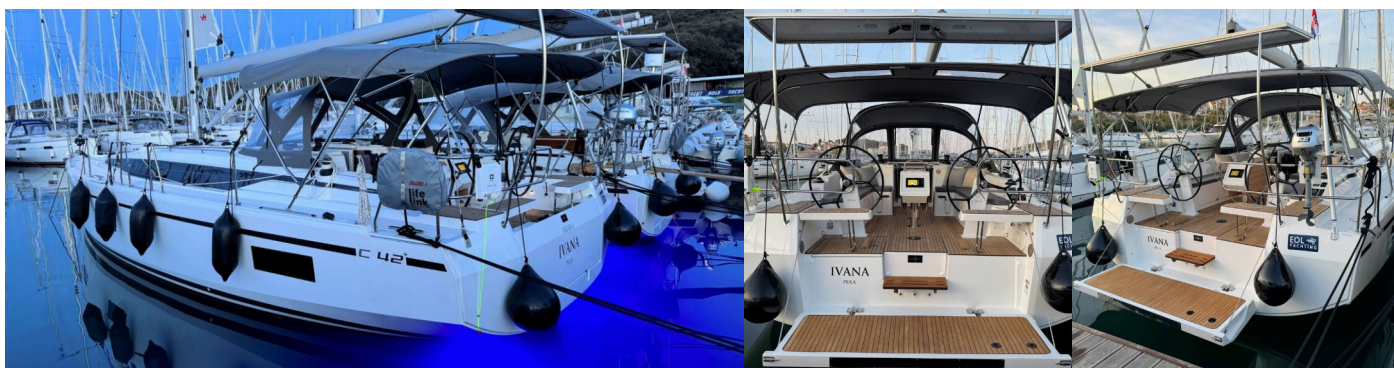

CENA / TYŻDNE

25.04. - 02.05.2026 1.380 € ~~2.300 €~~	02.05. - 09.05.2026 1.380 € ~~2.300 €~~	09.05. - 16.05.2026 Rezervované	16.05. - 23.05.2026 1.770 € ~~2.950 €~~
23.05. - 30.05.2026 2.010 € ~~3.350 €~~	30.05. - 06.06.2026 Rezervované	06.06. - 13.06.2026 2.310 € ~~3.850 €~~	13.06. - 20.06.2026 2.695 € ~~3.850 €~~
20.06. - 27.06.2026 Rezervované	27.06. - 04.07.2026 Rezervované	04.07. - 11.07.2026 Rezervované	11.07. - 18.07.2026 Rezervované
18.07. - 25.07.2026 3.481 € ~~4.550 €~~	25.07. - 01.08.2026 3.481 € ~~4.550 €~~	01.08. - 08.08.2026 Rezervované	08.08. - 15.08.2026 Rezervované
15.08. - 22.08.2026 3.290 € ~~4.300 €~~	22.08. - 29.08.2026 Rezervované	29.08. - 05.09.2026 Rezervované	05.09. - 12.09.2026 3.326 € ~~3.850 €~~
12.09. - 19.09.2026 Rezervované	19.09. - 26.09.2026 Rezervované	26.09. - 03.10.2026 2.549 € ~~2.950 €~~	03.10. - 10.10.2026 Rezervované
10.10. - 17.10.2026 1.555 € ~~1.800 €~~	17.10. - 24.10.2026 1.382 € ~~1.600 €~~	24.10. - 31.10.2026 1.382 € ~~1.600 €~~	31.10. - 07.11.2026 1.440 € ~~1.600 €~~

WEB

najachty.pl

TELEFÓN

+48 882 071 532

E-MAIL

biuro@najachty.pl

NAJACHTY

ul. Pi. Świętej Małgorzaty 1-2/42B, 58-100, Świdnica, Polska