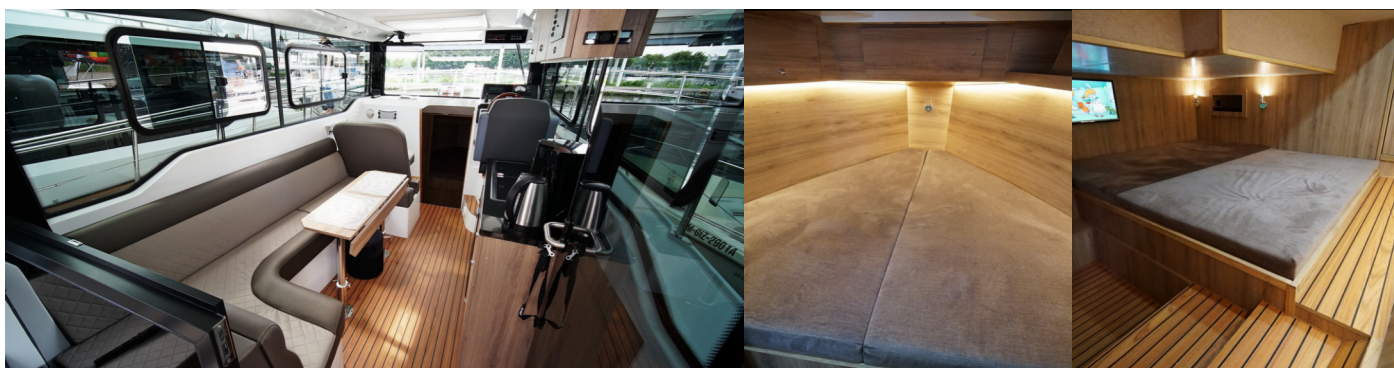

CENA / TYŻDNE

25.04. - 02.05.2026 1.810 €	02.05. - 09.05.2026 Rezervované	09.05. - 16.05.2026 2.500 €	16.05. - 23.05.2026 2.500 €
23.05. - 30.05.2026 Rezervované	30.05. - 06.06.2026 2.500 €	06.06. - 13.06.2026 2.500 €	13.06. - 20.06.2026 Rezervované
20.06. - 27.06.2026 Rezervované	27.06. - 04.07.2026 3.200 €	04.07. - 11.07.2026 3.200 €	11.07. - 18.07.2026 3.200 €
18.07. - 25.07.2026 3.200 €	25.07. - 01.08.2026 Rezervované	01.08. - 08.08.2026 Rezervované	08.08. - 15.08.2026 Rezervované
15.08. - 22.08.2026 Rezervované	22.08. - 29.08.2026 2.900 €	29.08. - 05.09.2026 2.900 €	05.09. - 12.09.2026 2.500 €
12.09. - 19.09.2026 Rezervované	19.09. - 26.09.2026 2.500 €	26.09. - 03.10.2026 2.500 €	03.10. - 10.10.2026 2.500 €
10.10. - 17.10.2026 2.500 €	17.10. - 24.10.2026 2.500 €	24.10. - 31.10.2026 2.500 €	

WEB

najachty.pl

TELEFÓN

+48 882 071 532

E-MAIL

biuro@najachty.pl

NAJACHTY

ul. Pi. Świętej Małgorzaty 1-2/42B, 58-100, Świdnica, Polska