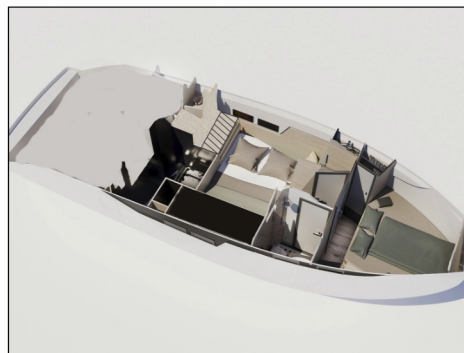

NIKHEN AQUASUN 34 SEDAN

Lili

Motorová jachta Nikhen Aquasun 34 Sedan „Lili“, postavená v roku 2023, kotví v Trogir, Yachtclub Seget (Marina Baotic), - Chorvátsko . Jachta má 2 kajút, môže ubytovať 4 + 2 osôb a disponuje 1 toaletami/sprchami.

Lili

Rok Výroby

2023

Dĺžka

10.30 m

Kabíny

2

Lôžka