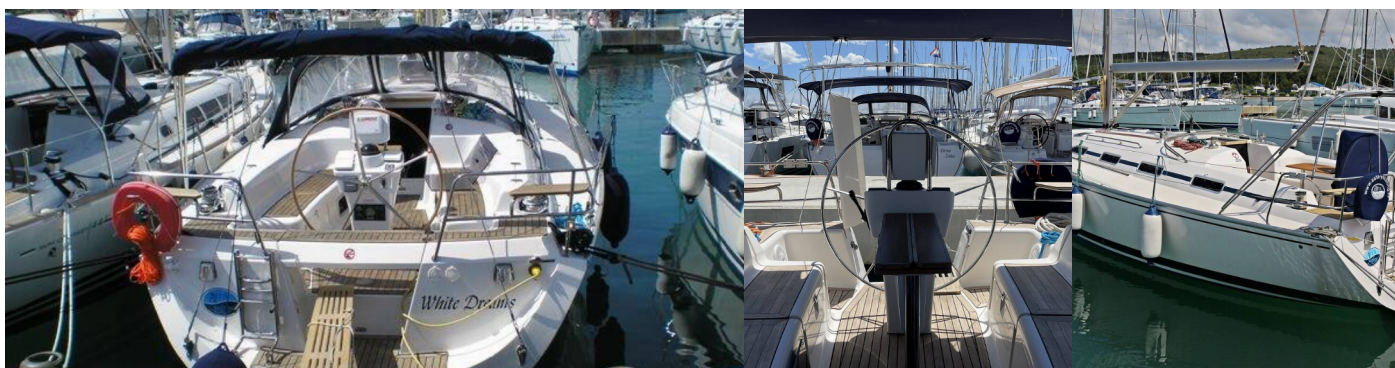

CENA / TYŻDNE

01.01. - 04.04.2025 Rezerwowané	05.04. - 12.04.2025 1.105 € ~~1.300 €~~	12.04. - 19.04.2025 Rezerwowané	19.04. - 26.04.2025 1.105 € ~~1.300 €~~
26.04. - 03.05.2025 1.105 € ~~1.300 €~~	03.05. - 10.05.2025 1.105 € ~~1.300 €~~	10.05. - 17.05.2025 1.275 € ~~1.500 €~~	17.05. - 24.05.2025 1.403 € ~~1.650 €~~
24.05. - 31.05.2025 Rezerwowané	31.05. - 07.06.2025 1.658 € ~~1.950 €~~	07.06. - 14.06.2025 1.913 € ~~2.250 €~~	14.06. - 21.06.2025 1.998 € ~~2.350 €~~
21.06. - 28.06.2025 1.898 € ~~2.350 €~~	28.06. - 05.07.2025 1.978 € ~~2.450 €~~		

WEB

najachty.pl

TELEFÓN

+48 882 071 532

E-MAIL

biuro@najachty.pl

NAJACHTY

ul. Pi. Świętej Małgorzaty 1-2/42B, 58-100, Świdnica, Polska