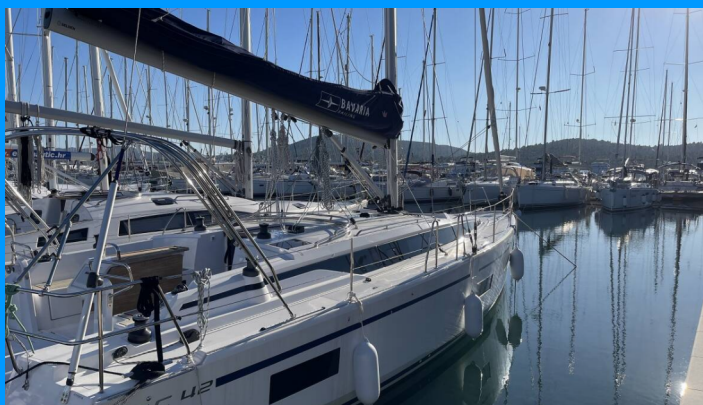

BAVARIA C42

Tatyana

Plachetnica Bavaria C42 „Tatyana“, postavená v roku 2022, kotví v Pirovac – Marina Pirovac, – Chorvátsko . Jachta má 3 kajút, môže ubytovať 6 + 2 osôb a disponuje 2 toaletami/sprchami.

ŠPECIFIKÁCIE JACHTY

Základňa Prenájmu

Pirovac – Marina Pirovac, Chorvátsko

ID Jachty

6208

Značka

Bavaria Yachtbau

Názov