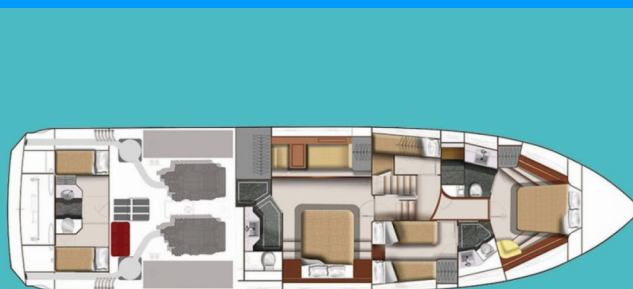

# GALEON 640 FLY

Bella Zio

Motorová jachta Galeon 640 Fly „Bella Zio“, postavená v roku 2008, kotví v ACI Marina Split, Split - Chorvátsko . Jachta má 4 + 1 kajút, môže ubytovať 8 + 2 osôb a disponuje 3 + 1 toaletami/sprchami.

**Bella Zio**

Rok Výroby

**2008**

Dĺžka

**20.80 m**

Kabíny

**4 + 1**

Lôžka