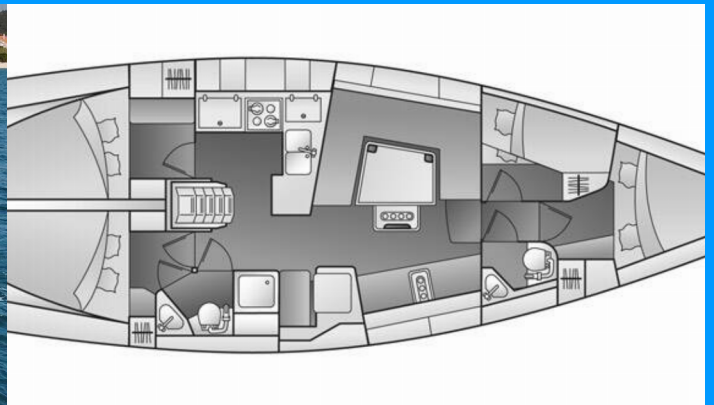

ELAN 444 IMPRESSION

Sagitta

Plachetnica Elan 444 Impression „Sagitta“, postavená v roku 2013, kotví v Sukosan, D-Marin Dalmacija Marina, - Chorvátsko . Jachta má 4 kajút, môže ubytovať 8 + 2 osôb a disponuje 2 toaletami/sprchami.

Sagitta

Rok Výroby

2013

Dĺžka

13.85 m

Kabíny

4

Lôžka

8 + 2

WC/Sprcha

2

ŠTANDARDNÉ VYBAVENIE JACHTY

Bezpečnosť

VHF rádio

Elektronika

Kúrenie, Solárne panely (175x2)

Interiér

Zasúvací stôl v salóne (Double bed)

Lodná kuchyňa

Chladnička

Navigácia

Autopilot, Bow thruster, GPS mapový plotter - kokpit, Wind instrument/Anemometer

Paluba

Bimini, Elektrický kotevný vrátok, Nafukovací čln, Sprayhood, Stolič v kokpíte, Vonkajšia sprcha na korme