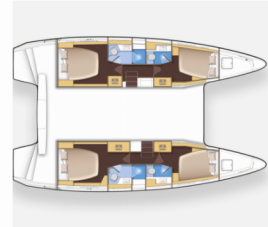

LAGOON 42

Ayza

Katamarán Lagoon 42 „Ayza“, postavená v roku 2024, kotví v Göcek, Göcek - Turecko . Jachta má 4 + 2 kajút, môže ubytovať 8 + 2 osôb a disponuje 4 toaletami/sprchami.

ŠPECIFIKÁCIE JACHTY

Základňa Prenájmu

2024

Dĺžka

12.80 m

Kabíny

4 + 2

Lôžka

8 + 2

Maximálny Počet Pasažierov