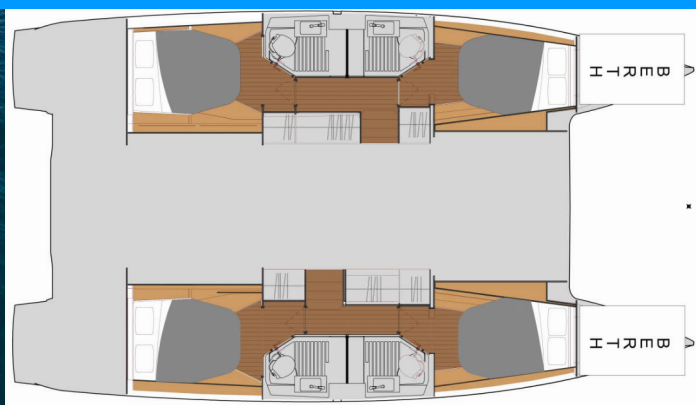

FONTAINE PAJOT ASTREA 42 QUATUOR

Neza

Katamarán Fountaine Pajot Astrea 42 Quatuor „Neza“, postavená v roku 2024, kotví v Seychelles, Eden Island Marina, - Seychely . Jachta má 4 + 2 kajút, môže ubytovať 8 + 2 osôb a disponuje 4 toaletami/sprchami.