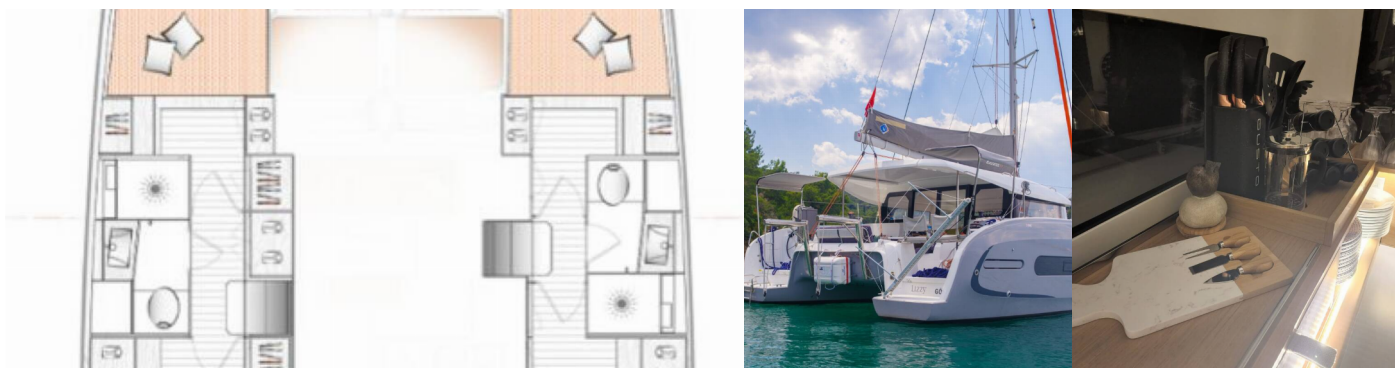

CENA / TYŻDNE

07.11. - 14.11.2026

4.100 € ~~4.300 €~~

14.11. - 21.11.2026

4.100 € ~~4.300 €~~

21.11. - 28.11.2026

4.100 € ~~4.300 €~~

28.11. - 05.12.2026

4.100 € ~~4.300 €~~

05.12. - 12.12.2026

4.100 € ~~4.300 €~~

12.12. - 19.12.2026

4.100 € ~~4.300 €~~

19.12. - 26.12.2026

4.100 € ~~4.300 €~~

WEB

najachty.pl

TELEFÓN

+48 882 071 532

E-MAIL

biuro@najachty.pl

NAJACHTY

ul. Pi. Świętej Małgorzaty 1-2/42B, 58-100, Świdnica, Polsko