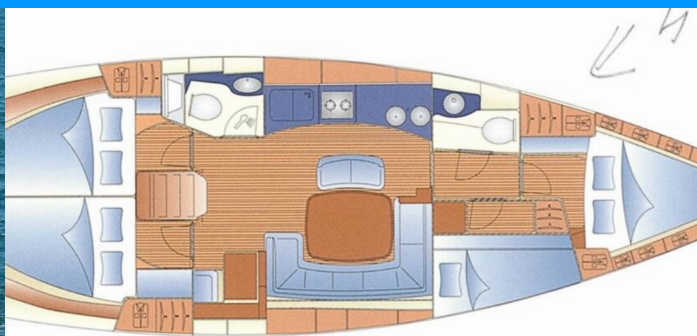

BAVARIA 46 CRUISER

Maestral

Plachetnica Bavaria 46 Cruiser „Maestral“, postavená v roku 2005, kotví v Sukosan, D-Marin Dalmacija Marina, - Chorvátsko . Jachta má 4 kajút, môže ubytovať 8 + 2 osôb a disponuje 2 toaletami/sprchami.