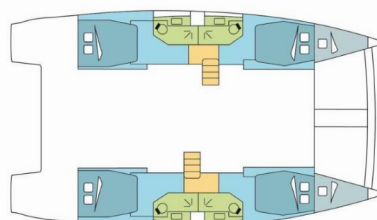

BALI 4.4

ALLAMANDA

Katamarán Bali 4.4 „ALLAMANDA“, postavená v roku 2024, kotví v Guadeloupe, La Marina Bas du Fort, - Karibské Holandsko. Jachta má 4 + 2 kajút, môže ubytovať 8 + 2 osôb a disponuje 4 toaletami/sprchami.

ALLAMANDA

Rok Výroby

2024

Dĺžka

13.50 m

Kabíny

4 + 2

Lôžka