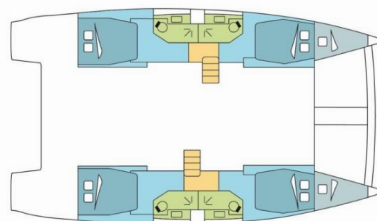

BALI 4.4

HOLLYHOCK

Katamarán Bali 4.4 „HOLLYHOCK“, postavená v roku 2024, kotví v Guadeloupe, La Marina Bas du Fort, - Karibské Holandsko. Jachta má 4 + 2 kajút, môže ubytovať 8 + 2 osôb a disponuje 4 toaletami/sprchami.