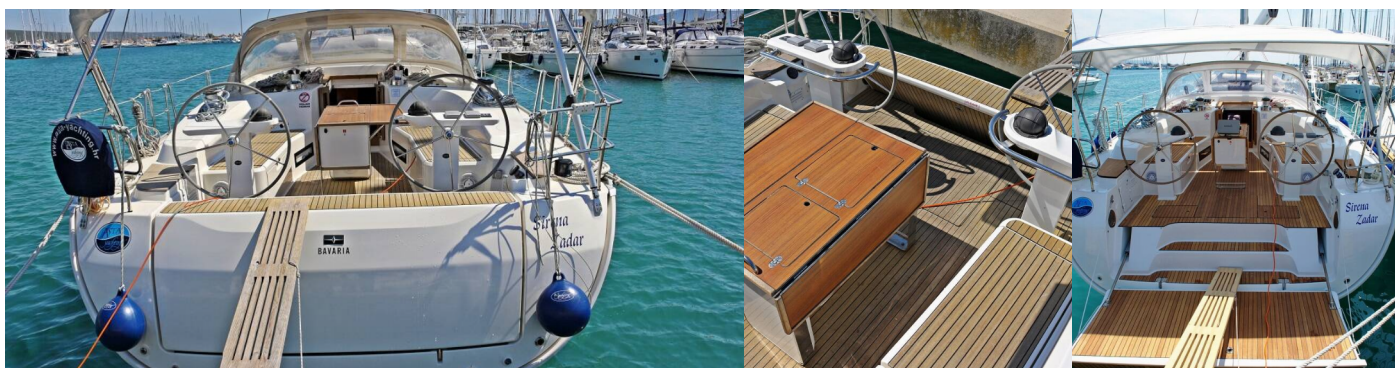

CENA / TYŻDNE

07.11. - 14.11.2026

1.913 € ~~2.500 €~~

14.11. - 21.11.2026

1.913 € ~~2.500 €~~

21.11. - 28.11.2026

1.913 € ~~2.500 €~~

28.11. - 05.12.2026

1.913 € ~~2.500 €~~

05.12. - 12.12.2026

1.913 € ~~2.500 €~~

12.12. - 19.12.2026

1.913 € ~~2.500 €~~

19.12. - 26.12.2026

1.913 € ~~2.500 €~~

WEB

najachty.pl

TELEFÓN

+48 882 071 532

E-MAIL

biuro@najachty.pl

NAJACHTY

ul. Pi. Świętej Małgorzaty 1-2/42B, 58-100, Świdnica, Polsko