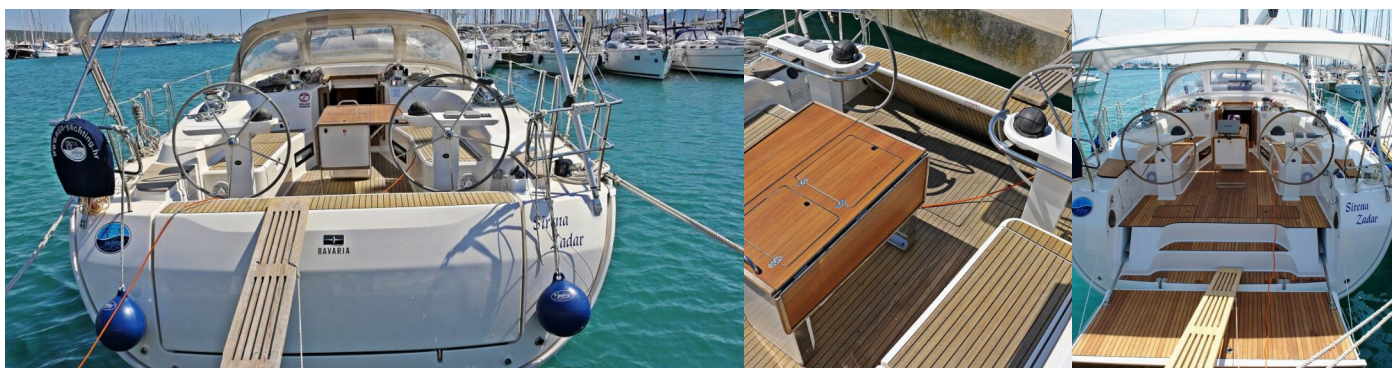

CENA / TYŻDNE

01.01. - 04.04.2025 Rezerwowané	05.04. - 12.04.2025 2.125 € ~~2.500 €~~	12.04. - 19.04.2025 2.125 € ~~2.500 €~~	19.04. - 26.04.2025 2.125 € ~~2.500 €~~
26.04. - 10.05.2025 Rezerwowané	10.05. - 17.05.2025 2.304 € ~~2.710 €~~	17.05. - 24.05.2025 2.516 € ~~2.960 €~~	24.05. - 31.05.2025 3.154 € ~~3.710 €~~
31.05. - 07.06.2025 3.205 € ~~3.770 €~~	07.06. - 14.06.2025 3.587 € ~~4.220 €~~	14.06. - 21.06.2025 Rezerwowané	21.06. - 28.06.2025 3.456 € ~~4.280 €~~
28.06. - 05.07.2025 Rezerwowané			

WEB

najachty.pl

TELEFÓN

+48 882 071 532

E-MAIL

biuro@najachty.pl

NAJACHTY

ul. Pi. Świętej Małgorzaty 1-2/42B, 58-100, Świdnica, Polsko