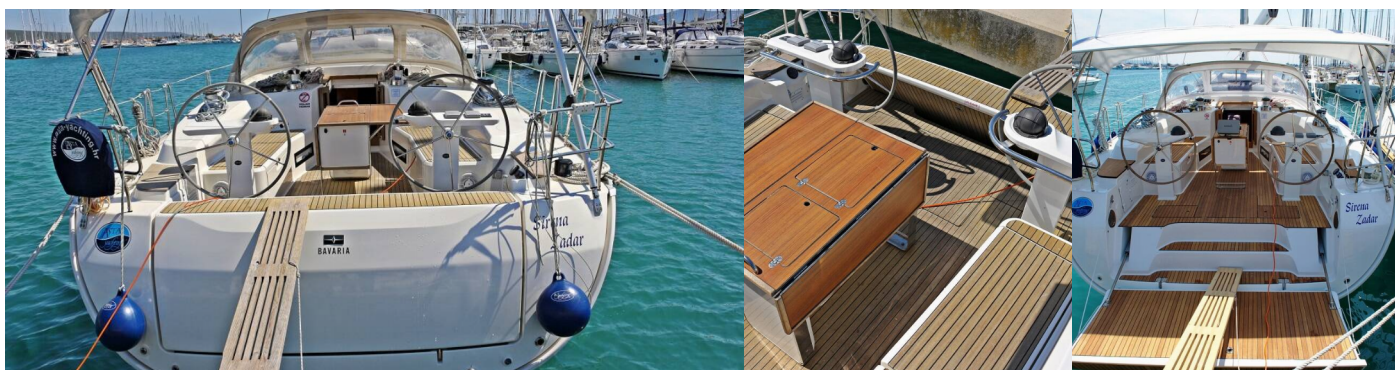

CENA / TYŻDNE

29.04. - 03.05.2026 Rezervované	13.05. - 17.05.2026 Rezervované	23.05. - 30.05.2026 Rezervované	30.05. - 06.06.2026 Rezervované
06.06. - 13.06.2026 2.888 € ~~3.800 €~~	13.06. - 20.06.2026 3.069 € ~~3.800 €~~	20.06. - 27.06.2026 Rezervované	27.06. - 04.07.2026 3.658 € ~~4.530 €~~
04.07. - 11.07.2026 Rezervované	11.07. - 18.07.2026 Rezervované	18.07. - 25.07.2026 Rezervované	25.07. - 01.08.2026 Rezervované
01.08. - 08.08.2026 Rezervované	08.08. - 15.08.2026 Rezervované	15.08. - 22.08.2026 Rezervované	22.08. - 29.08.2026 Rezervované
29.08. - 05.09.2026 Rezervované	05.09. - 12.09.2026 Rezervované	12.09. - 19.09.2026 Rezervované	19.09. - 26.09.2026 3.060 € ~~4.000 €~~
26.09. - 03.10.2026 2.907 € ~~3.800 €~~	03.10. - 10.10.2026 2.448 € ~~3.200 €~~	10.10. - 17.10.2026 2.448 € ~~3.200 €~~	17.10. - 24.10.2026 1.913 € ~~2.500 €~~
24.10. - 31.10.2026 1.913 € ~~2.500 €~~	31.10. - 07.11.2026 1.913 € ~~2.500 €~~		

WEB

najachty.pl

TELEFÓN

+48 882 071 532

E-MAIL

biuro@najachty.pl

NAJACHTY

ul. Pi. Świętej Małgorzaty 1-2/42B, 58-100, Świdnica, Polsko