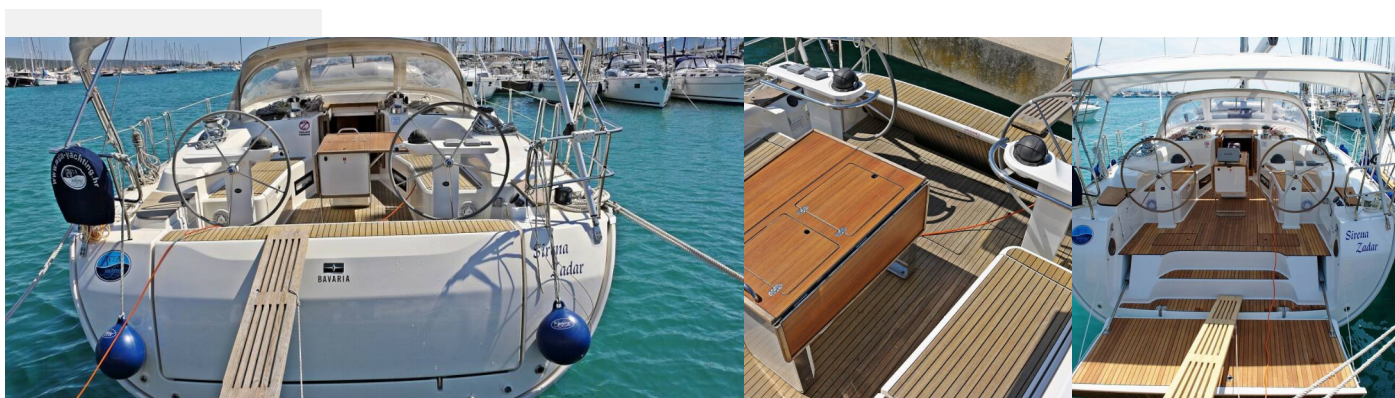

CENA / TYŻDNE

13.05. - 17.05.2026 Rezervované	23.05. - 30.05.2026 Rezervované	30.05. - 06.06.2026 Rezervované	06.06. - 13.06.2026 2.888 € ~~3.800 €~~
13.06. - 20.06.2026 3.069 € ~~3.800 €~~	20.06. - 27.06.2026 Rezervované	27.06. - 04.07.2026 3.658 € ~~4.530 €~~	04.07. - 11.07.2026 Rezervované
11.07. - 18.07.2026 Rezervované	18.07. - 25.07.2026 Rezervované	25.07. - 01.08.2026 Rezervované	01.08. - 08.08.2026 Rezervované
08.08. - 15.08.2026 Rezervované	15.08. - 22.08.2026 Rezervované	22.08. - 29.08.2026 Rezervované	29.08. - 05.09.2026 Rezervované
05.09. - 12.09.2026 Rezervované	12.09. - 19.09.2026 Rezervované	19.09. - 26.09.2026 3.060 € ~~4.000 €~~	26.09. - 03.10.2026 2.907 € ~~3.800 €~~
03.10. - 10.10.2026 2.448 € ~~3.200 €~~	10.10. - 17.10.2026 2.448 € ~~3.200 €~~	17.10. - 24.10.2026 1.913 € ~~2.500 €~~	24.10. - 31.10.2026 1.913 € ~~2.500 €~~
31.10. - 07.11.2026 1.913 € ~~2.500 €~~	07.11. - 14.11.2026 1.913 € ~~2.500 €~~	14.11. - 21.11.2026 1.913 € ~~2.500 €~~	21.11. - 28.11.2026 1.913 € ~~2.500 €~~

WEB

najachty.pl

TELEFÓN

+48 882 071 532

E-MAIL

biuro@najachty.pl

NAJACHTY

ul. Pi. Świętej Małgorzaty 1-2/42B, 58-100, Świdnica, Polsko