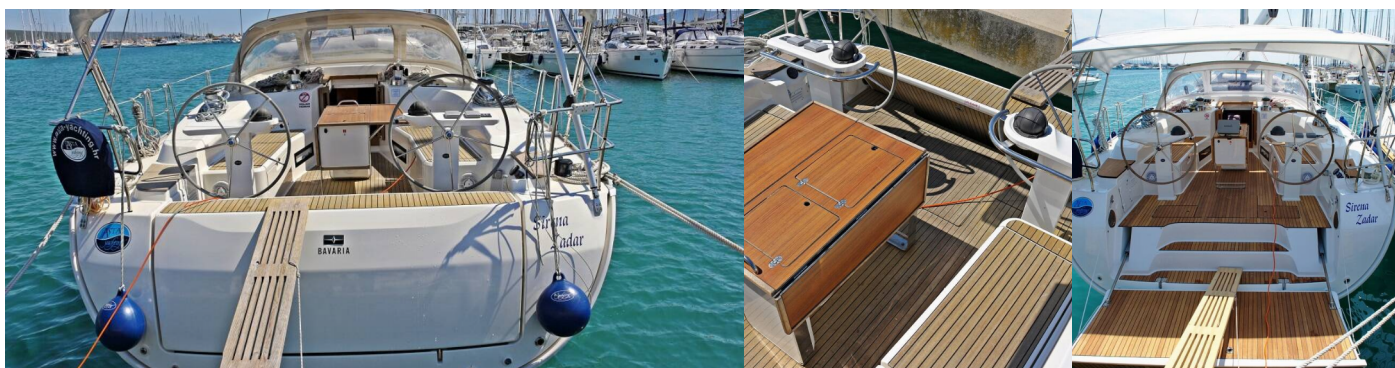

CENA / TYŻDNE

05.07. - 12.07.2025 Rezervované	12.07. - 19.07.2025 Rezervované	19.07. - 26.07.2025 Rezervované	26.07. - 02.08.2025 Rezervované
02.08. - 09.08.2025 Rezervované	09.08. - 16.08.2025 Rezervované	16.08. - 23.08.2025 Rezervované	23.08. - 30.08.2025 Rezervované
30.08. - 06.09.2025 Rezervované	06.09. - 04.10.2025 Rezervované	04.10. - 11.10.2025 3.060 € ~~3.600 €~~	11.10. - 18.10.2025 2.620 €
18.10. - 25.10.2025 2.500 €	25.10. - 01.11.2025 2.500 €	01.11. - 08.11.2025 2.500 €	08.11. - 15.11.2025 2.500 €
15.11. - 22.11.2025 2.500 €	22.11. - 29.11.2025 2.500 €	29.11. - 06.12.2025 2.500 €	06.12. - 13.12.2025 2.500 €
13.12. - 20.12.2025 2.500 €	20.12. - 27.12.2025 2.500 €		

WEB

najachty.pl

TELEFÓN

+48 882 071 532

E-MAIL

biuro@najachty.pl

NAJACHTY

ul. Pi. Świętej Małgorzaty 1-2/42B, 58-100, Świdnica, Polsko