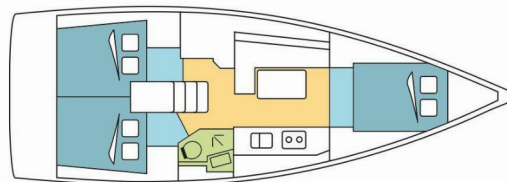

OCEANIS 38.1

Delfino

Plachetnica Oceanis 38.1 „Delfino“, postavená v roku 2019, kotví v French Atlantic, La Rochelle, - Francúzsko . Jachta má 3 kajút, môže ubytovať 6 + 2 osôb a disponuje 1 toaletami/sprchami.

ŠPECIFIKÁCIE JACHTY

Základňa Prenájmu

**French Atlantic, La Rochelle,
Francúzsko**

ID Jachty

6131

Značka

Bénéteau

Názov

Delfino

Rok Výroby

2019

Dĺžka

11.50 m

Kabíny

3

Lôžka

6 + 2

Maximálny Počet Pasažierov

8

WC/Sprcha

1

ŠTANDARDNÉ VYBAVENIE JACHTY

Bezpečnosť	VHF rádio
Elektronika	Konvertor 220V/12V (800w), Nabíjačka batérií (40 amp)
Interiér	Rozkládací stôl
Lodná kuchyňa	Chladnička (12v / 130 L (34 US Gal)), Rúra, Rúra, Rýchlovarná kanvica
Navigácia	AIS, Autopilot, Bow thruster, Depthsounder, GPS mapový plotter (Garmin), Rýchlomer (Speed log), Wind instrument/Anemometer
Paluba	Bimini, Elektrický kotevný vrátok, Kúpací rebrík, Nafukovací čln, Sprayhood, Stolík v kokpíte, Vonkajšia sprcha na korme
Plachty	Lazy bag, Lazy jacks, Self tailing vinšňa
Zábava	Fusion radio (Radio CD player Fusion Bluetooth), Vonkajšie reproduktory