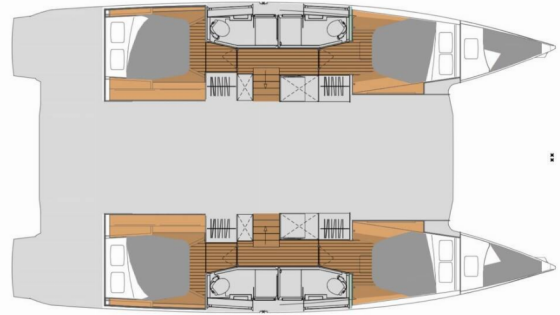

FONTAINE PAJOT ELBA 45

Shavasan

Katamarán Fountaine Pajot Elba 45 „Shavasan“, postavená v roku 2022, kotví v Phuket, Yacht Haven Marina, - Thajsko .

Jachta má 4 + 2 kajút, môže ubytovať 8 + 2 osôb a disponuje 4 toaletami/sprchami.

ŠPECIFIKÁCIE JACHTY

Základňa Prenájmu

Phuket, Yacht Haven Marina, Thajsko

ID Jachty

6121

Značka

Fountaine Pajot

Názov

Shavasan

Rok Výroby

2022

Dĺžka

13.45 m

Kabíny

4 + 2

Lôžka

8 + 2

WC/Sprcha

4

ŠTANDARDNÉ VYBAVENIE JACHTY

Bezpečnosť

Lekárnička, Záchranný čln

Elektronika

Generátor (5 EUR per hour charge for generator use), Invertor, Klimatizácia (requires generator to operate), Watermaker – Odsolovač vody, Zástrčky 12V

Interiér

Elektrické WC, Sušička, Ventilátory v kabinách

Lodná kuchyňa

Chladnička, Mraznička

Navigácia

Autopilot, Helm station, Radar

Paluba

Bimini, Chladnička v kokpíte, Dialkové ovládanie kotevného navijáku, Elektrický kotevný vrátoč, Grill/Barbecue/Plancha, Hydraulická zdvíhacia kúpacia plošina, Kotva s reťazou, Nafukovací čln (3.4m Highfield)

Plachty

Elektrické navijaky/vinšne, Lazy bag, Lazy jacks

Pohodlie

Palubné vankúše na opalovanie, Vankúše do kokpitu

Zábava

Bluetooth prehrávač, Podvodné svetlo, Rádio, TV