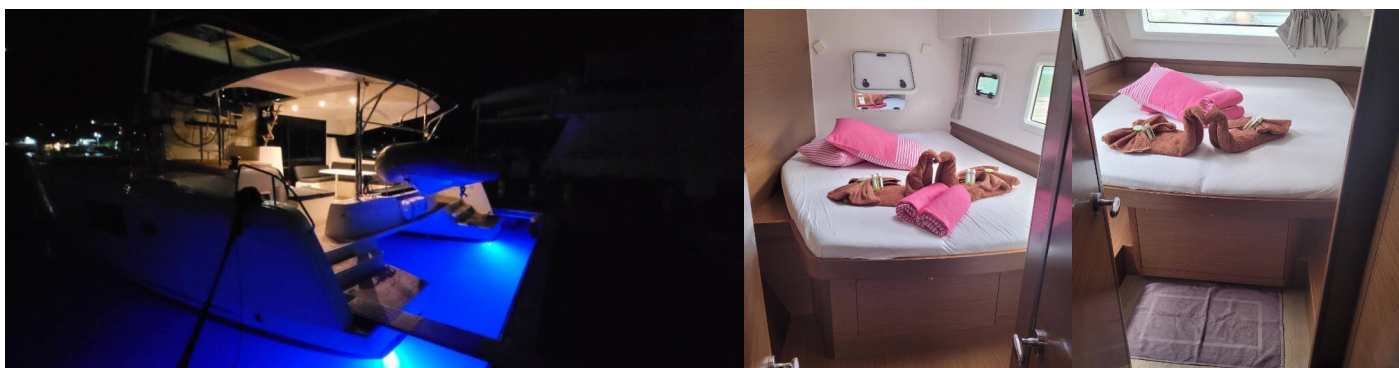

CENA / TYŻDNE

20.03. - 27.03.2027

Rezervované

27.03. - 03.04.2027

Rezervované

WEB

najachty.pl

TELEFÓN

+48 882 071 532

E-MAIL

biuro@najachty.pl

NAJACHTY

ul. Pi. Świętej Małgorzaty 1-2/42B, 58-100, Świdnica, Polsko