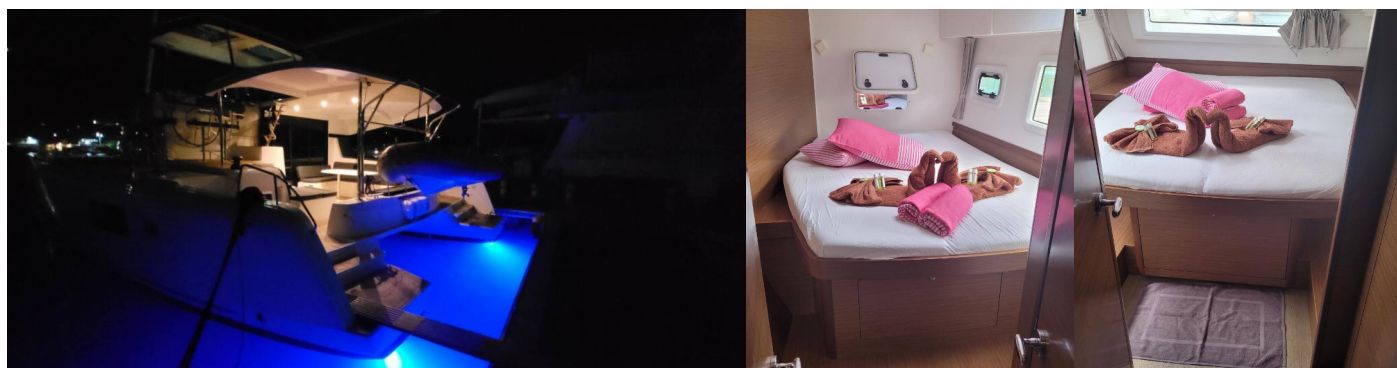

CENA / TYŻDNE

30.05. - 06.06.2026

Rezervované

06.06. - 20.06.2026

Rezervované

27.06. - 08.07.2026

Rezervované

11.07. - 22.07.2026

Rezervované

26.07. - 09.08.2026

Rezervované

14.08. - 28.08.2026

Rezervované

28.08. - 06.09.2026

Rezervované

12.09. - 19.09.2026

Rezervované

26.09. - 03.10.2026

Rezervované

18.10. - 25.10.2026

Rezervované

25.10. - 07.11.2026

Rezervované

WEB

najachty.pl

TELEFÓN

+48 882 071 532

E-MAIL

biuro@najachty.pl

NAJACHTY

ul. Pi. Świętej Małgorzaty 1-2/42B, 58-100, Świdnica, Polsko