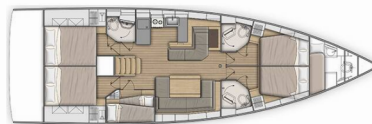

OCEANIS 51.1

Panthata

Plachetnica Oceanis 51.1 „Panthata“, postavená v roku 2022, kotví v Šibenik - Marina Mandalina, Šibenik - Chorvátsko .
Jachta má 5 + 1 kajút, môže ubytovať 10 + 2 + 1 osôb a disponuje 3 toaletami/sprchami.

ŠPECIFIKÁCIE JACHTY

Základňa Prenájmu

Šibenik - Marina Mandalina, Chorvátsko

ID Jachty

6087

Značka

Bénéteau

Názov

Panthata

Rok Výroby

2022

Dĺžka

15.94 m

Kabíny

5 + 1

Lôžka

10 + 2 + 1

WC/Sprcha

3

ŠTANDARDNÉ VYBAVENIE JACHTY

Bezpečnosť

VHF rádio, Záchranný čln

Elektronika

Klimatizácia, Kúrenie

Lodná kuchyňa

Chladnička, Teplá voda

Navigácia

Autopilot, Bow thruster, Echolot/Hĺbkomer, GPS mapový plotter, Wind instrument/Anemometer

Paluba

Bimini, Elektrický kotevný vrátok, Grill/Barbecue/Plancha, Nafukovací čln, Sprayhood, Vonkajšia sprcha na korme

Zábava

Vonkajšie reproduktory