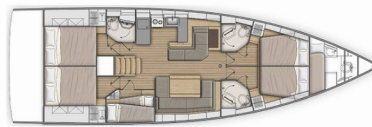

OCEANIS 51.1

Panthata

Plachetnica Oceanis 51.1 „Panthata“, postavená v roku 2022, kotví v Šibenik - Marina Mandalina, Šibenik - Chorvátsko .
Jachta má 5 + 1 kajút, môže ubytovať 10 + 2 + 1 osôb a disponuje 3 toaletami/sprchami.

ŠPECIFIKÁCIE JACHTY

Základňa Prenájmu

Šibenik - Marina Mandalina, Chorvátsko

ID Jachty

6087

Značka

Bénéteau

Názov

Panthata

Rok Výroby

2022

Dĺžka

15.94 m

Kabíny

5 + 1

Lôžka

10 + 2 + 1

WC/Sprcha

3

ŠTANDARDNÉ VYBAVENIE JACHTY

Bezpečnosť

VHF rádio, Záchranný čln

Elektronika

Klimatizácia, Kúrenie

Lodná kuchyňa

Chladnička, Teplá voda

Navigácia

Autopilot, Bow thruster, Echolot/Hĺbkomer, GPS mapový plotter, Wind instrument/Anemometer

Paluba

Bimini, Elektrický kotevný vrátok, Grill/Barbecue/Plancha, Nafukovací čln, Sprayhood, Vonkajšia sprcha na korme

Zábava

Vonkajšie reproduktory