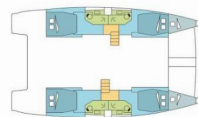

BALI 4.2

MAGNOLIA

Katamarán Bali 4.2 „MAGNOLIA“, postavená v roku 2024, kotví v St. Martin, Marina de L'Anse Marcel, – Karibské Holandsko. Jachta má 4 + 2 kajút, môže ubytovať 8 + 2 osôb a disponuje 4 toaletami/sprchami.

ŠPECIFIKÁCIE JACHTY

Základňa Prenájmu

**St. Martin, Marina de L'Anse Marcel,
Karibské Holandsko**

ID Jachty

6048

Značka

Catana

Názov

MAGNOLIA

Rok Výroby

2024

Dĺžka

12.85 m

Kabíny

4 + 2

Lôžka

8 + 2

Maximálny Počet Pasažierov

10

WC/Sprcha

4

ŠTANDARDNÉ VYBAVENIE JACHTY

Bezpečnosť	VHF rádio
Elektronika	El. prípojka 220 V, Generátor (6,5KW 50HZ 230V), Invertor, Klimatizácia (in cabins), Nabíjačka batérií (70 amp - inverter 12v/230v - 1600va), Servisné batérie (2 extra service batteries of 130 amp), Solárne panely (4 x 100 w), Watermaker – Odsolovač vody (12v 105l/h)
Interiér	Čalúnenie (Flybridge sunbathing cushions (with backrests) Indoor and outdoor upholstery color beige grey), Elektrické WC, Ventilátory v kabinách
Lodná kuchyňa	Kuchynské náčinie (kuchynské zariadenie, príbory), Prídavná chladnička, Rúra (gas)
Navigácia	AIS, Autopilot, Depthsounder, GPS mapový plotter, Rýchlomer (Speed log), Wind instrument/Anemometer
Paluba	Bimini, Davit (Davit with system allowing electrical lift of the dinghy), Elektrický kotevný vrátok, Flybridge, Grill/Barbecue/Plancha (gas), Kúpací rebrík (with large handles and teak steps), Ovládač kotevného vrátka s počítadlom dĺžky reťaze u kormidla, Stôl v kokpíte, Vonkajšia sprcha na korme
Plachty	Elektrické navijaky/višne, Lazy bag, Lazy jacks
Pohodlie	Siete proti komárom, Vankúše do kokpitu (Forward cockpit cushions (seats and backrests)), Vankúše sedadla kormidelníka
Zábava	Fusion radio (with bluetooth (salon & foredeck))