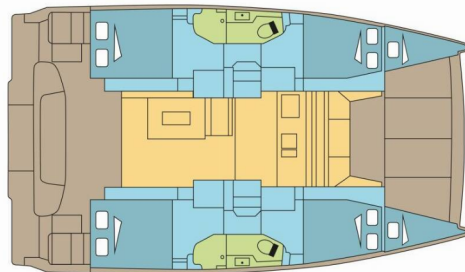

BALI CATSMART

CHRYSANTHEMUM

Katamarán Bali Catsmart „CHRYSANTHEMUM“, postavená v roku 2024, kotví v St. Martin, Marina de L'Anse Marcel, - Karibské Holandsko. Jachta má 4 + 2 kajút, môže ubytovať 8 + 2 osôb a disponuje 2 toaletami/sprchami.