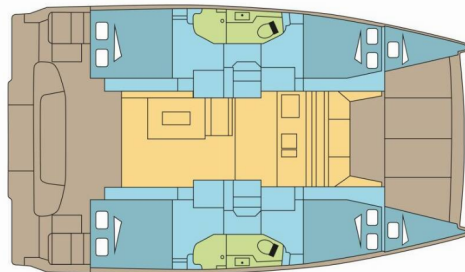

BALI CATSMART

GERANIUM

Katamarán Bali Catsmart „GERANIUM“, postavená v roku 2024, kotví v Martinique, Le Marin, - Karibské Holandsko.

Jachta má 4 + 2 kajút, môže ubytovať 8 + 2 osôb a disponuje 2 toaletami/sprchami.

ŠPECIFIKÁCIE JACHTY

Základňa Prenájmu

**Martinique, Le Marin, Karibské
Holandsko**

ID Jachty

6045

Značka

Catana

Názov

GERANIUM

Rok Výroby

2024

Dĺžka

12.08 m

Kabíny

4 + 2

Lôžka

8 + 2

Maximálny Počet Pasažierov

10

WC/Sprcha

2

ŠTANDARDNÉ VYBAVENIE JACHTY

Bezpečnosť

VHF rádio

Elektronika

El. prípojka 220 V, Invertor (12v/220v - 1600va), Klimatizácia (230v/50hz in hulls (dockside only)), Nabíjačka batérií (70 amp), Servisné batérie (12V - 130 AMP), Solárne panely (100w), USB sockets (in front peak cabins), Watermaker - Odsolovač vody (12v 65l/h)

Interiér

Čalúnenie (Sunbathing cushions for foredeck Indoor and outdoor upholstery color heritage moss), Elektrické WC (with fresh water flush), Ventilátory v kabínach

Lodná kuchyňa

Chladnička (106L), Prídavná chladnička, Rúra (gas)

Navigácia

Autopilot, Depthsounder, GPS mapový plotter, Wind instrument/Anemometer

Paluba

Davit (Davit with system allowing lift of the dinghy), Elektrický kotevný vrátok (1000W), Grill/Barbecue/Plancha (gas), Kúpací rebrík (with large handles and teak steps), Počítadlo dĺžky kotevnej reťaze na prove, Stôlik v kokpíte, Vonkajšia sprcha na korme

Plachty

Elektrické navijaky/vinšne, Lazy bag, Lazy jacks, Vinšňa (Manual winch for mainsail halyard, furler line and davit handling)

Pohodlie

Predné vankúše kokpitu, Vankúše do kokpitu (seats and backrests + Helmsman seat cushions (seats and backrests)), Vankúše sedadla kormidelníka (seats and backrests)

Zábava

Fusion radio (with bluetooth (salon & foredeck))