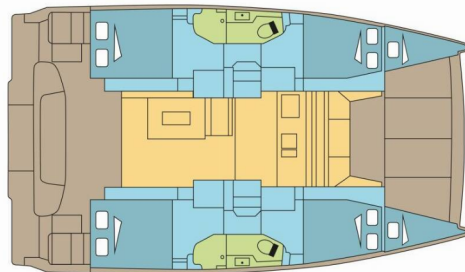

BALI CATSMART

CHERRY BLOSSOM

Katamarán Bali Catsmart „CHERRY BLOSSOM“, postavená v roku 2024, kotví v St. Martin, Marina de L'Anse Marcel, - Karibské Holandsko. Jachta má 4 + 2 kajút, môže ubytovať 8 + 2 osôb a disponuje 2 toaletami/sprchami.

ŠPECIFIKÁCIE JACHTY

Základňa Prenájmu

**St. Martin, Marina de L'Anse Marcel,
Karibské Holandsko**

ID Jachty

6044

Značka

Catana

Názov

CHERRY BLOSSOM

Rok Výroby

2024

Dĺžka

12.08 m

Kabíny

4 + 2

Lôžka

8 + 2

Maximálny Počet Pasažierov

10

WC/Sprcha

2

ŠTANDARDNÉ VYBAVENIE JACHTY

Bezpečnosť

VHF rádio

Elektronika

El. prípojka 220 V, Invertor (12v/220v - 1600va), Klimatizácia (230v/50hz in hulls (dockside only)), Nabíjačka batérií (70 amp), Servisné batérie (2x12v extra service batteries of 130 amp), Solárne panely (100w), USB sockets (in front peak cabins), Watermaker - Odsolovač vody (12v 65l/h)

Interiér

Čalúnenie (Sunbathing cushions for foredeck Indoor and outdoor upholstery color heritage moss), Elektrické WC (with fresh water flush), Ventilátory v kabínach

Lodná kuchyňa

Chladnička (106L), Prídavná chladnička, Rúra (gas)

Navigácia

Autopilot, Depthsounder, GPS mapový plotter, Wind instrument/Anemometer

Paluba

Davit (Davit with system allowing lift of the dinghy), Elektrický kotevný vrátok (1000W), Grill/Barbecue/Plancha (gas), Kúpací rebrík (with large handles and teak steps), Počítadlo dĺžky kotevnej reťaze na prove, Stôlik v kokpíte, Vonkajšia sprcha na korme

Plachty

Elektrické navijaky/vinšne, Lazy bag, Lazy jacks, Vinšňa (Manual winch for mainsail halyard, furler line and davit handling)

Pohodlie

Predné vankúše kokpitu ((seats)), Vankúše do kokpitu (seats and backrests + Helmsman seat cushions (seats and backrests)), Vankúše sedadla kormidelníka

Zábava

Fusion radio (with bluetooth (salon & foredeck))