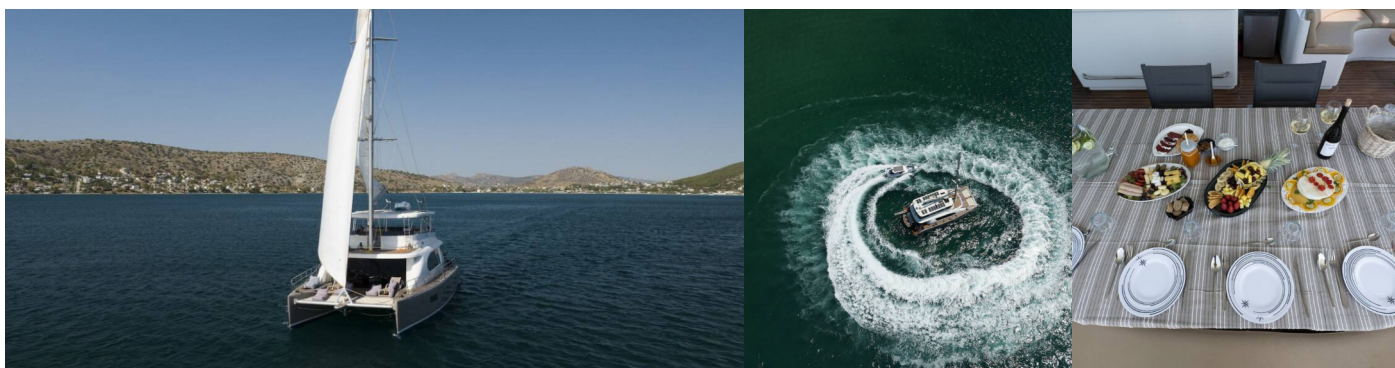

CENA / TYŻDNE

01.11. - 31.12.2026

Rezervované

WEB

najachty.pl

TELEFÓN

+48 882 071 532

E-MAIL

biuro@najachty.pl

NAJACHTY

ul. Pi. Świętej Małgorzaty 1-2/42B, 58-100, Świdnica, Polska