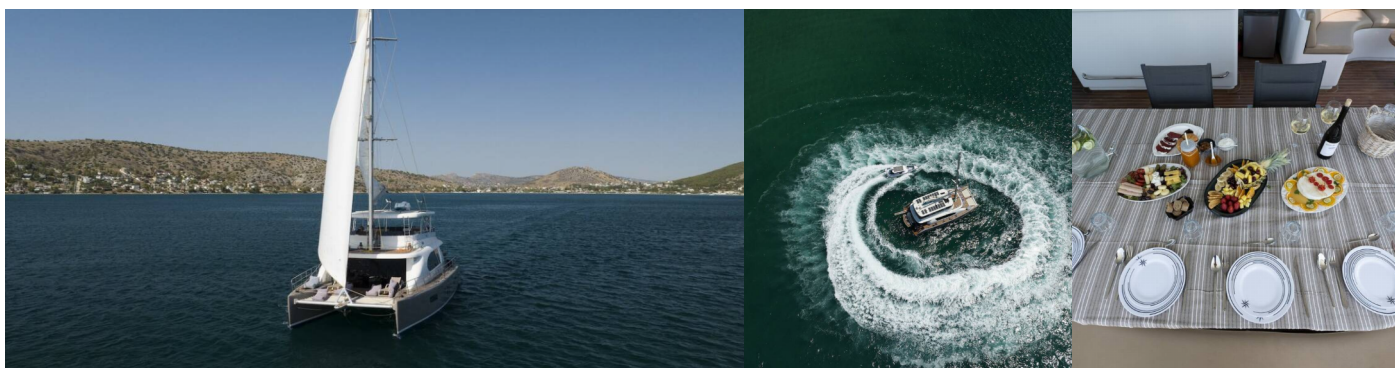

CENA / TYŻDNE

30.05. - 06.06.2026 24.000 €	06.06. - 13.06.2026 24.000 €	13.06. - 20.06.2026 24.000 €	20.06. - 27.06.2026 24.000 €
27.06. - 04.07.2026 24.000 €	04.07. - 11.07.2026 32.000 €	11.07. - 18.07.2026 32.000 €	18.07. - 25.07.2026 32.000 €
25.07. - 01.08.2026 32.000 €	01.08. - 08.08.2026 32.000 €	08.08. - 15.08.2026 32.000 €	15.08. - 22.08.2026 32.000 €
22.08. - 29.08.2026 32.000 €	29.08. - 05.09.2026 26.000 €	05.09. - 12.09.2026 26.000 €	12.09. - 19.09.2026 26.000 €
19.09. - 26.09.2026 26.000 €	26.09. - 03.10.2026 20.000 €	03.10. - 10.10.2026 20.000 €	10.10. - 17.10.2026 20.000 €
17.10. - 24.10.2026 20.000 €	24.10. - 31.10.2026 20.000 €		

WEB

najachty.pl

TELEFÓN

+48 882 071 532

E-MAIL

biuro@najachty.pl

NAJACHTY

ul. Pi. Świętej Małgorzaty 1-2/42B, 58-100, Świdnica, Polsko