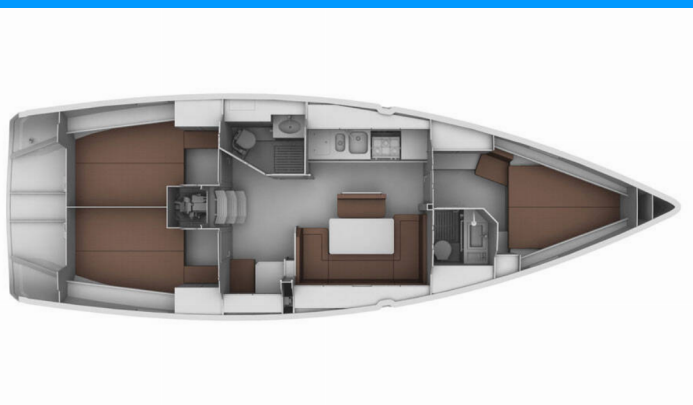

# BAVARIA CRUISER 40

Sylvia

Plachetnica Bavaria Cruiser 40 „Sylvia“, postavená v roku 2013, kotví v Preveza Main Port, Preveza - Grécko. Jachta má 3 kajút, môže ubytovať 6 + 1 osôb a disponuje 2 toaletami/sprchami.