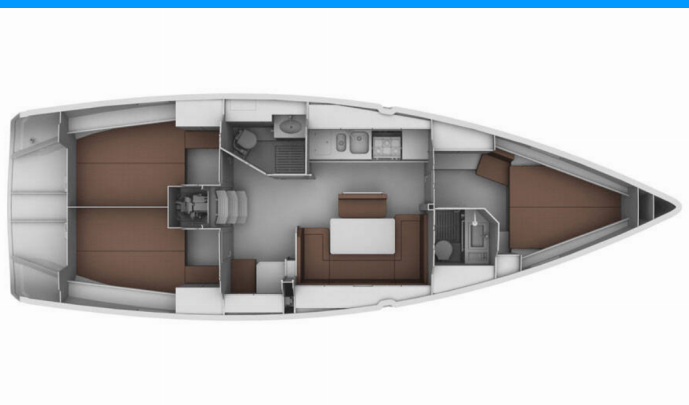

# BAVARIA CRUISER 40

Sylvia

Plachetnica Bavaria Cruiser 40 „Sylvia“, postavená v roku 2013, kotví v Preveza Main Port, Preveza - Grécko. Jachta má 3 kajút, môže ubytovať 6 + 1 osôb a disponuje 2 toaletami/sprchami.

**Sylvia**

Rok Výroby

**2013**

Dĺžka

**12.35 m**

Kabíny

**3**

Lôžka