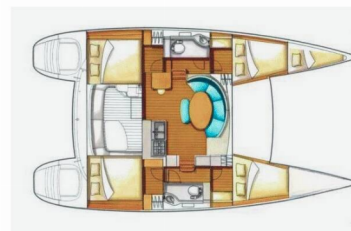

LAGOON 380

Amelie

Katamarán Lagoon 380 „Amelie“, postavená v roku 2015, kotví v Thailand, Koh Chang, - Thajsko . Jachta má 4 + 1 kajút, môže ubytovať 8 + 1 osôb a disponuje 2 toaletami/sprchami.

ŠPECIFIKÁCIE JACHTY