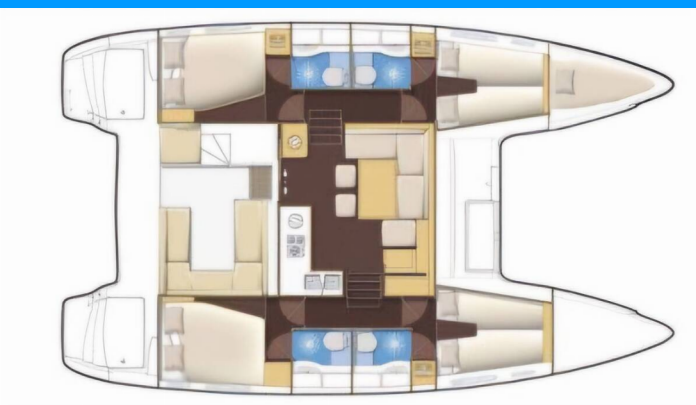

LAGOON 400 S2

Anastasia

Katamarán Lagoon 400 S2 „Anastasia“, postavená v roku 2017 , kotví v Phuket, Yacht Haven Marina, - Thajsko . Jachta má 4 + 1 kajút, môže ubytovať 8 + 1 osôb a disponuje 4 toaletami/sprchami.

Dĺžka

11.97 m

Kabíny

4 + 1

Lôžka

8 + 1

Maximálny Počet Pasažierov

9