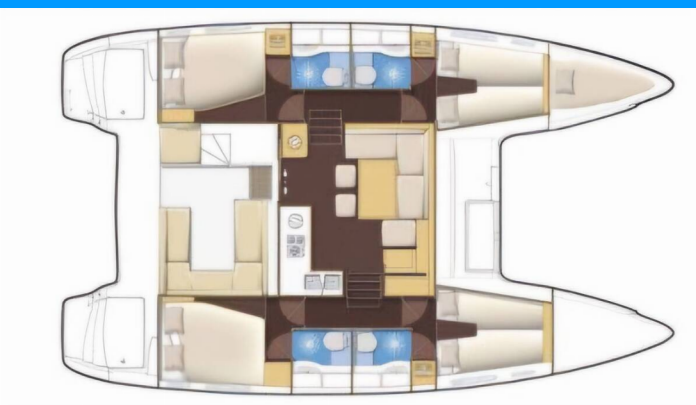

# LAGOON 400 S2

Anastasia

Katamarán Lagoon 400 S2 „Anastasia“, postavená v roku 2017 , kotví v Phuket, Yacht Haven Marina, - Thajsko . Jachta má 4 + 1 kajút, môže ubytovať 8 + 1 osôb a disponuje 4 toaletami/sprchami.