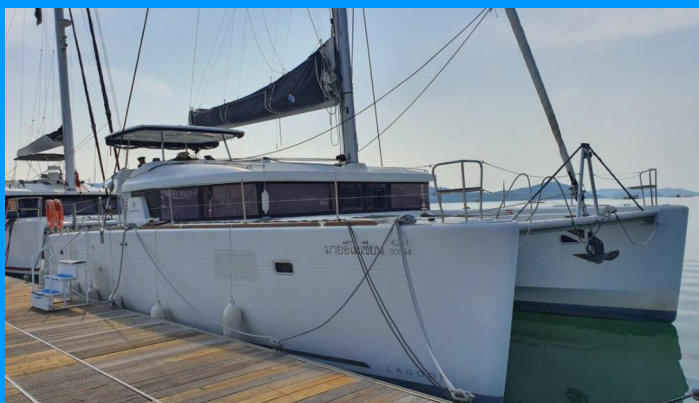

# LAGOON 450 S

Myemocean

Katamarán Lagoon 450 S „Myemocean“, postavená v roku 2019, kotví v Phuket, Yacht Haven Marina, - Thajsko . Jachta má 4 + 2 kajút, môže ubytovať 8 + 2 + 2 osôb a disponuje 4 toaletami/sprchami.

## ŠPECIFIKÁCIE JACHTY

Základňa Prenájmu

**Phuket, Yacht Haven Marina, Thajsko**

ID Jachty

**5984**

Značka

**Lagoon-Bénéteau**

Názov

**Myemocean**

Rok Výroby

**2019**

Dĺžka

**13.96 m**

Kabíny

**4 + 2**

Lôžka