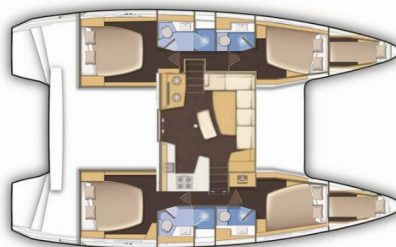

LAGOON 42

Mami

Katamarán Lagoon 42 „Mami“, postavená v roku 2018, kotví v Phuket, Yacht Haven Marina, - Thajsko . Jachta má 4 + 2 kajút, môže ubytovať 8 + 2 osôb a disponuje 4 toaletami/sprchami.

ŠPECIFIKÁCIE JACHTY

Rok Výroby

2018

Dĺžka

12.80 m

Kabíny

4 + 2

Lôžka

8 + 2