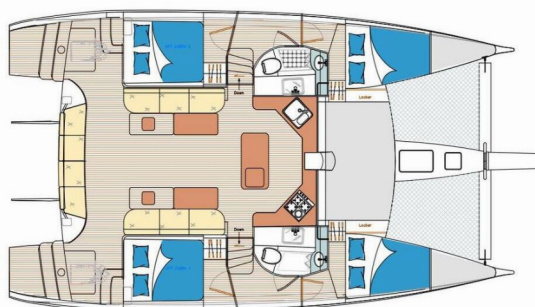

ISLAND SPIRIT 410

Kaya

Katamarán Island Spirit 410 „Kaya“, postavená v roku 2022, kotví v Phuket, Yacht Haven Marina, - Thajsko . Jachta má 4 kajút, môže ubytovať 8 + 1 osôb a disponuje 2 toaletami/sprchami.

Kaya

Rok Výroby

2022

Dĺžka

12.63 m

Kabíny

4

Lôžka