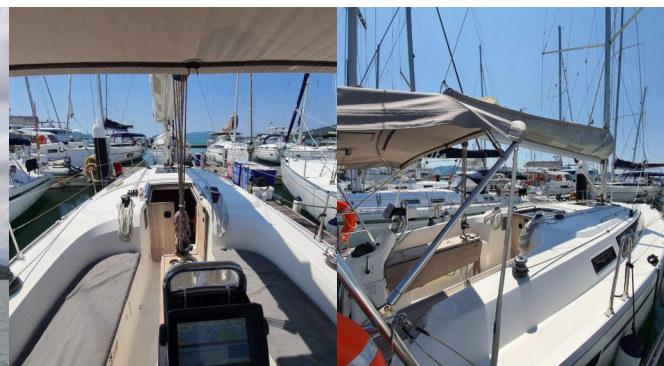

CENA / TYŻDNE

07.11. - 14.11.2026

2.706 € ~~2.960 €~~

15.11. - 23.11.2026

Rezervované

28.11. - 05.12.2026

2.833 € ~~2.960 €~~

05.12. - 12.12.2026

2.960 €

12.12. - 19.12.2026

2.960 €

19.12. - 26.12.2026

4.260 €

WEB

najachty.pl

TELEFÓN

+48 882 071 532

E-MAIL

biuro@najachty.pl

NAJACHTY

ul. Pi. Świętej Małgorzaty 1-2/42B, 58-100, Świdnica, Polska