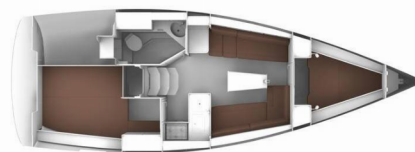

# BAVARIA CRUISER 33

Fei Jian

Plachetnica Bavaria Cruiser 33 „Fei Jian“, postavená v roku 2013, kotví v Phuket, Yacht Haven Marina, - Thajsko . Jachta má 2 kajút, môže ubytovať 4 osôb a disponuje 1 toaletami/sprchami.