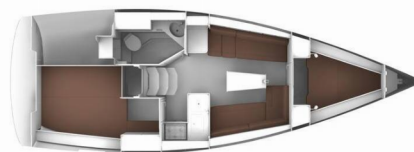

BAVARIA CRUISER 33

Fei Jian

Plachetnica Bavaria Cruiser 33 „Fei Jian“, postavená v roku 2013, kotví v Phuket, Yacht Haven Marina, - Thajsko . Jachta má 2 kajút, môže ubytovať 4 osôb a disponuje 1 toaletami/sprchami.