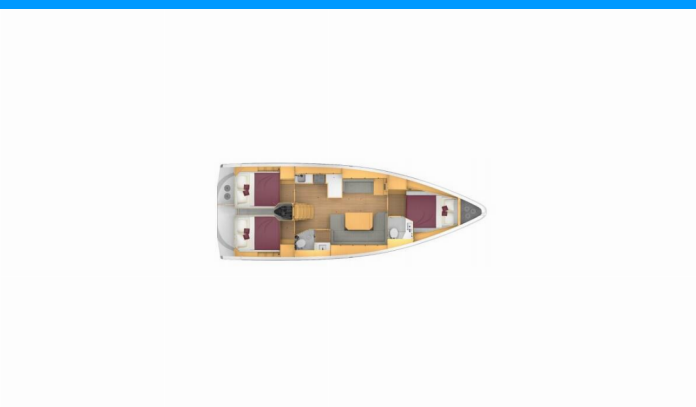

BAVARIA C42

Supereva

Plachetnica Bavaria C42 „Supereva“, postavená v roku 2023, kotví v Porto di Cecina, - Taliansko. Jachta má 3 kajút, môže ubytovať 6 + 1 osôb a disponuje 2 toaletami/sprchami.

ŠPECIFIKÁCIE JACHTY

Rok Výroby

2023

Dĺžka

12.40 m

Kabíny

3

Lôžka

6 + 1