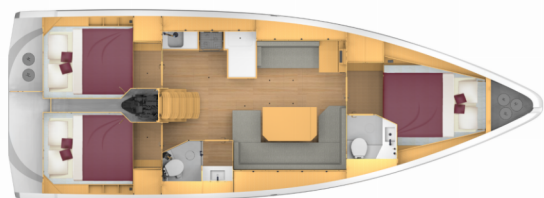

CENA / TYŻDNE

07.11. - 14.11.2026

2.790 € ~~3.100 €~~

14.11. - 21.11.2026

2.790 € ~~3.100 €~~

21.11. - 28.11.2026

2.790 € ~~3.100 €~~

28.11. - 05.12.2026

2.790 € ~~3.100 €~~

05.12. - 12.12.2026

2.790 € ~~3.100 €~~

12.12. - 19.12.2026

2.790 € ~~3.100 €~~

19.12. - 26.12.2026

2.790 € ~~3.100 €~~

WEB

najachty.pl

TELEFÓN

+48 882 071 532

E-MAIL

biuro@najachty.pl

NAJACHTY

ul. Pi. Świętej Małgorzaty 1-2/42B, 58-100, Świdnica, Polska