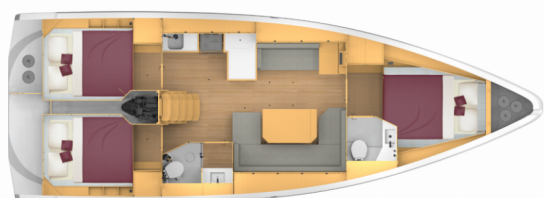

CENA / TYŻDNE

16.05. - 23.05.2026 2.970 € ~~3.300 €~~	23.05. - 30.05.2026 Rezervované	30.05. - 06.06.2026 Rezervované	06.06. - 13.06.2026 3.060 € ~~3.400 €~~
13.06. - 20.06.2026 Rezervované	20.06. - 27.06.2026 3.060 € ~~3.400 €~~	27.06. - 04.07.2026 3.555 € ~~3.950 €~~	04.07. - 11.07.2026 3.555 € ~~3.950 €~~
11.07. - 18.07.2026 Rezervované	18.07. - 25.07.2026 3.690 € ~~4.100 €~~	25.07. - 08.08.2026 Rezervované	08.08. - 15.08.2026 Rezervované
15.08. - 22.08.2026 3.870 € ~~4.300 €~~	22.08. - 29.08.2026 3.735 € ~~4.150 €~~	29.08. - 05.09.2026 3.645 € ~~4.050 €~~	05.09. - 12.09.2026 3.510 € ~~3.900 €~~
12.09. - 19.09.2026 3.510 € ~~3.900 €~~	19.09. - 26.09.2026 3.150 € ~~3.500 €~~	26.09. - 03.10.2026 3.150 € ~~3.500 €~~	03.10. - 10.10.2026 2.790 € ~~3.100 €~~
10.10. - 17.10.2026 2.790 € ~~3.100 €~~	17.10. - 24.10.2026 2.790 € ~~3.100 €~~	24.10. - 31.10.2026 2.790 € ~~3.100 €~~	31.10. - 07.11.2026 2.790 € ~~3.100 €~~
07.11. - 14.11.2026 2.790 € ~~3.100 €~~	14.11. - 21.11.2026 2.790 € ~~3.100 €~~	21.11. - 28.11.2026 2.790 € ~~3.100 €~~	28.11. - 05.12.2026 2.790 € ~~3.100 €~~

WEB

najachty.pl

TELEFÓN

+48 882 071 532

E-MAIL

biuro@najachty.pl

NAJACHTY

ul. Pi. Świętej Małgorzaty 1-2/42B, 58-100, Świdnica, Polska