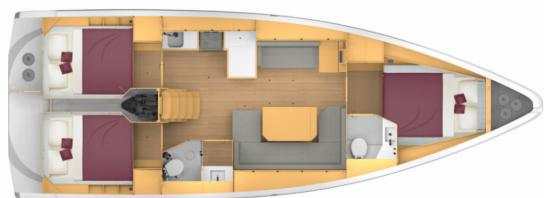

CENA / TYŻDNE

05.12. - 12.12.2026

2.790 € ~~3.100 €~~

12.12. - 19.12.2026

2.790 € ~~3.100 €~~

19.12. - 26.12.2026

2.790 € ~~3.100 €~~

WEB

najachty.pl

TELEFÓN

+48 882 071 532

E-MAIL

biuro@najachty.pl

NAJACHTY

ul. Pi. Świętej Małgorzaty 1-2/42B, 58-100, Świdnica, Polsko