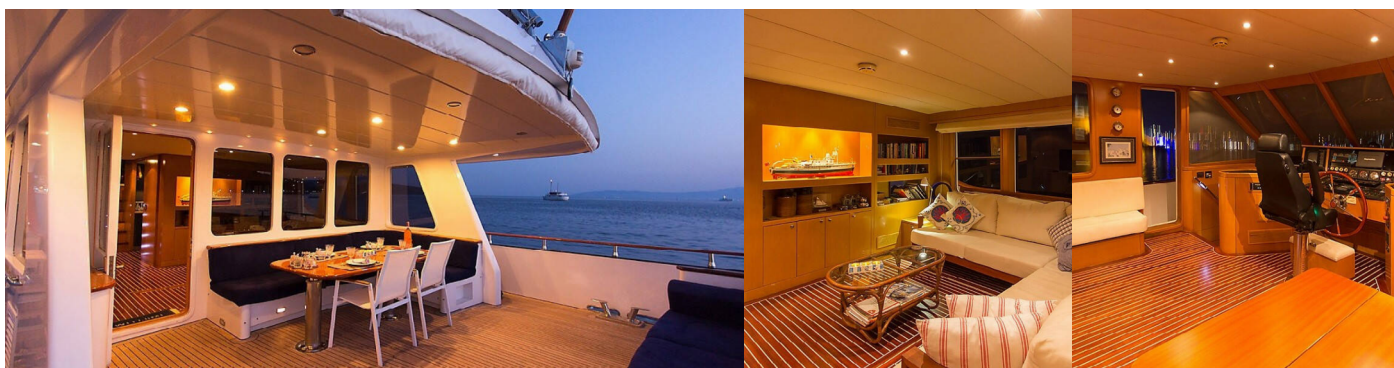

CENA / TYŻDNE

07.11. - 14.11.2026

30.000 €

14.11. - 21.11.2026

30.000 €

21.11. - 28.11.2026

30.000 €

28.11. - 05.12.2026

30.000 €

05.12. - 12.12.2026

30.000 €

12.12. - 19.12.2026

30.000 €

19.12. - 26.12.2026

30.000 €

WEB

najachty.pl

TELEFÓN

+48 882 071 532

E-MAIL

biuro@najachty.pl

NAJACHTY

ul. Pi. Świętej Małgorzaty 1-2/42B, 58-100, Świdnica, Polsko