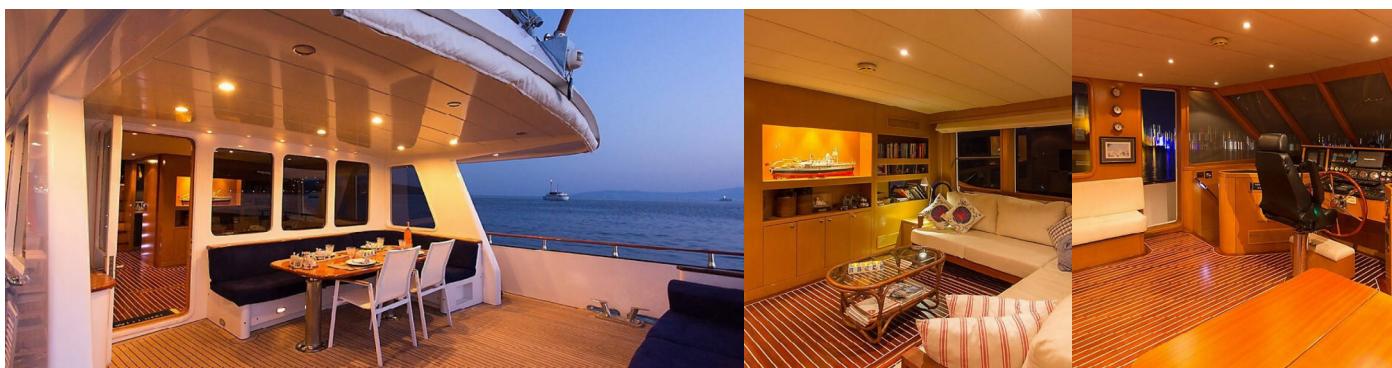

CENA / TYŻDNE

25.04. - 02.05.2026 20.000 €	02.05. - 09.05.2026 19.600 € ~~20.000 €~~	09.05. - 16.05.2026 19.600 € ~~20.000 €~~	16.05. - 23.05.2026 19.600 € ~~20.000 €~~
23.05. - 30.05.2026 19.600 € ~~20.000 €~~	30.05. - 06.06.2026 20.000 €	06.06. - 13.06.2026 Rezervované	13.06. - 20.06.2026 20.000 €
20.06. - 27.06.2026 25.000 €	27.06. - 04.07.2026 25.000 €	04.07. - 11.07.2026 25.000 €	11.07. - 18.07.2026 25.000 €
18.07. - 25.07.2026 30.000 €	25.07. - 01.08.2026 30.000 €	01.08. - 08.08.2026 30.000 €	08.08. - 15.08.2026 30.000 €
15.08. - 22.08.2026 30.000 €	22.08. - 29.08.2026 30.000 €	29.08. - 05.09.2026 30.000 €	05.09. - 12.09.2026 30.000 €
12.09. - 19.09.2026 30.000 €	19.09. - 26.09.2026 30.000 €	26.09. - 03.10.2026 30.000 €	03.10. - 10.10.2026 30.000 €
10.10. - 17.10.2026 30.000 €	17.10. - 24.10.2026 30.000 €	24.10. - 31.10.2026 30.000 €	31.10. - 07.11.2026 30.000 €

WEB

najachty.pl

TELEFÓN

+48 882 071 532

E-MAIL

biuro@najachty.pl

NAJACHTY

ul. Pi. Świętej Małgorzaty 1-2/42B, 58-100, Świdnica, Polska