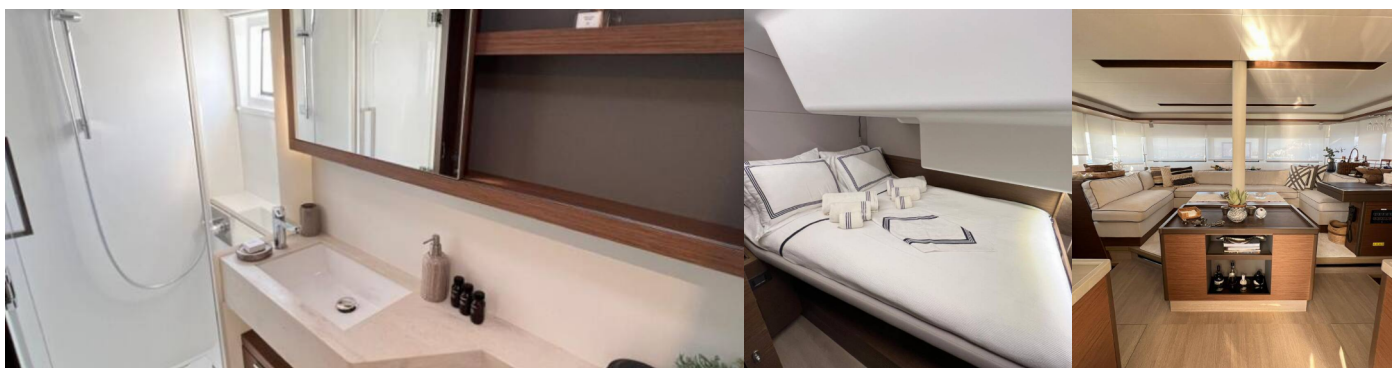

CENA / TYŻDNE

02.08. - 09.08.2025 12.750 € ~~15.000 €~~	09.08. - 16.08.2025 Rezervované	16.08. - 23.08.2025 12.750 € ~~15.000 €~~	23.08. - 30.08.2025 12.750 € ~~15.000 €~~
30.08. - 06.09.2025 12.750 € ~~15.000 €~~	06.09. - 13.09.2025 12.750 € ~~15.000 €~~	13.09. - 20.09.2025 12.750 € ~~15.000 €~~	20.09. - 27.09.2025 12.750 € ~~15.000 €~~
27.09. - 04.10.2025 12.750 € ~~15.000 €~~	04.10. - 11.10.2025 12.750 € ~~15.000 €~~	11.10. - 18.10.2025 12.750 € ~~15.000 €~~	18.10. - 25.10.2025 11.900 € ~~14.000 €~~
25.10. - 01.11.2025 11.900 € ~~14.000 €~~	01.11. - 08.11.2025 11.475 € ~~13.500 €~~	08.11. - 15.11.2025 9.775 € ~~11.500 €~~	15.11. - 22.11.2025 6.800 € ~~8.000 €~~
22.11. - 29.11.2025 6.800 € ~~8.000 €~~	29.11. - 06.12.2025 6.800 € ~~8.000 €~~	06.12. - 13.12.2025 6.800 € ~~8.000 €~~	13.12. - 20.12.2025 6.800 € ~~8.000 €~~
20.12. - 27.12.2025 6.800 € ~~8.000 €~~			

WEB

najachty.pl

TELEFÓN

+48 882 071 532

E-MAIL

biuro@najachty.pl

NAJACHTY

ul. Pi. Świętej Małgorzaty 1-2/42B, 58-100, Świdnica, Polska