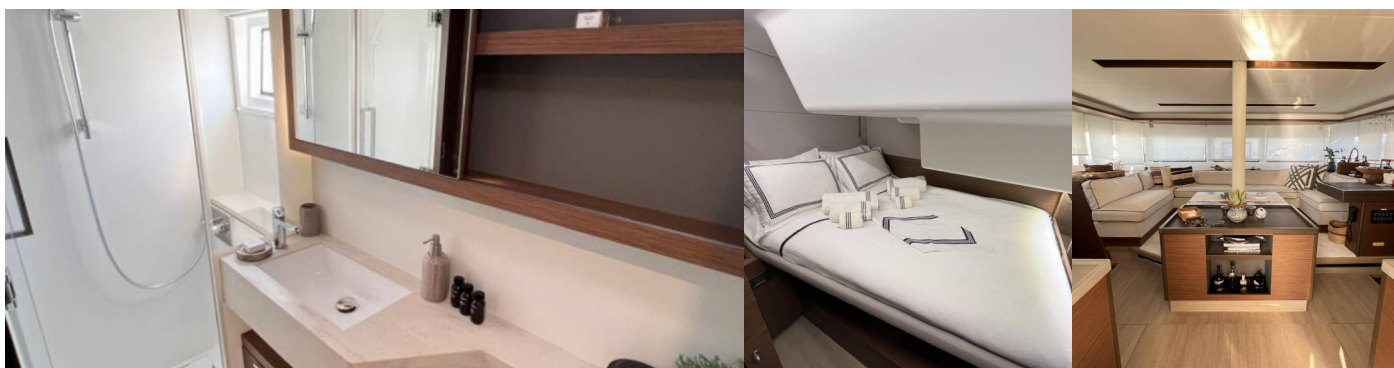

CENA / TYŻDNE

07.11. - 14.11.2026

13.500 €

14.11. - 21.11.2026

11.200 €

21.11. - 28.11.2026

10.200 €

28.11. - 05.12.2026

7.500 €

05.12. - 12.12.2026

7.500 €

12.12. - 19.12.2026

7.500 €

19.12. - 26.12.2026

7.500 €

WEB

najachty.pl

TELEFÓN

+48 882 071 532

E-MAIL

biuro@najachty.pl

NAJACHTY

ul. Pi. Świętej Małgorzaty 1-2/42B, 58-100, Świdnica, Polsko