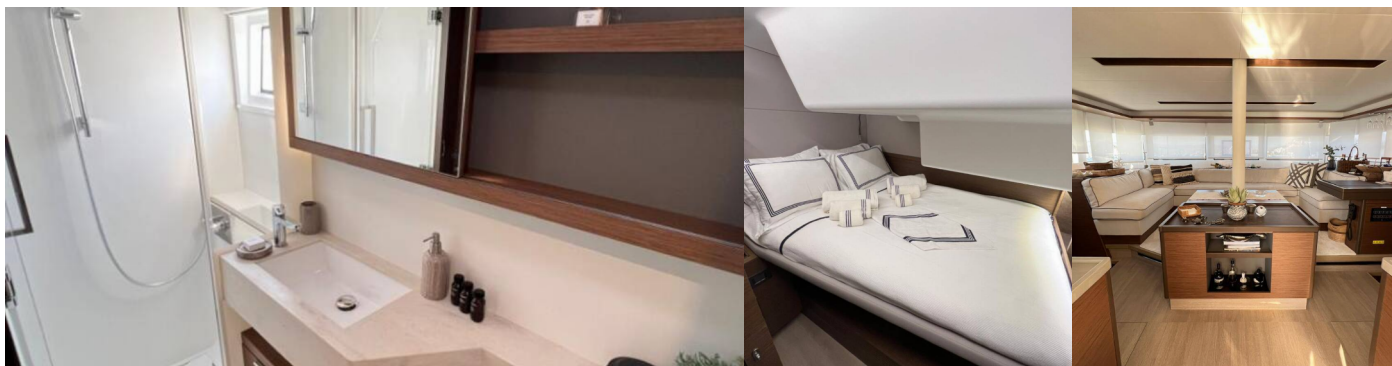

CENA / TYŻDNE

25.04. - 02.05.2026 8.050 € ~~11.500 €~~	02.05. - 09.05.2026 9.016 € ~~11.500 €~~	09.05. - 16.05.2026 Rezervované	16.05. - 23.05.2026 10.143 € ~~11.500 €~~
23.05. - 30.05.2026 11.270 € ~~11.500 €~~	30.05. - 06.06.2026 13.000 €	06.06. - 27.06.2026 Rezervované	27.06. - 04.07.2026 13.500 €
04.07. - 11.07.2026 14.500 €	11.07. - 25.07.2026 Rezervované	25.07. - 01.08.2026 14.500 €	01.08. - 08.08.2026 14.500 €
08.08. - 15.08.2026 Rezervované	15.08. - 22.08.2026 14.500 €	22.08. - 29.08.2026 14.500 €	29.08. - 05.09.2026 14.500 €
05.09. - 12.09.2026 14.500 €	12.09. - 19.09.2026 14.500 €	19.09. - 26.09.2026 14.500 €	26.09. - 03.10.2026 13.500 €
03.10. - 10.10.2026 Rezervované	10.10. - 17.10.2026 13.500 €	17.10. - 24.10.2026 13.500 €	24.10. - 31.10.2026 13.500 €
31.10. - 07.11.2026 13.500 €			

WEB

najachty.pl

TELEFÓN

+48 882 071 532

E-MAIL

biuro@najachty.pl

NAJACHTY

ul. Pi. Świętej Małgorzaty 1-2/42B, 58-100, Świdnica, Polska