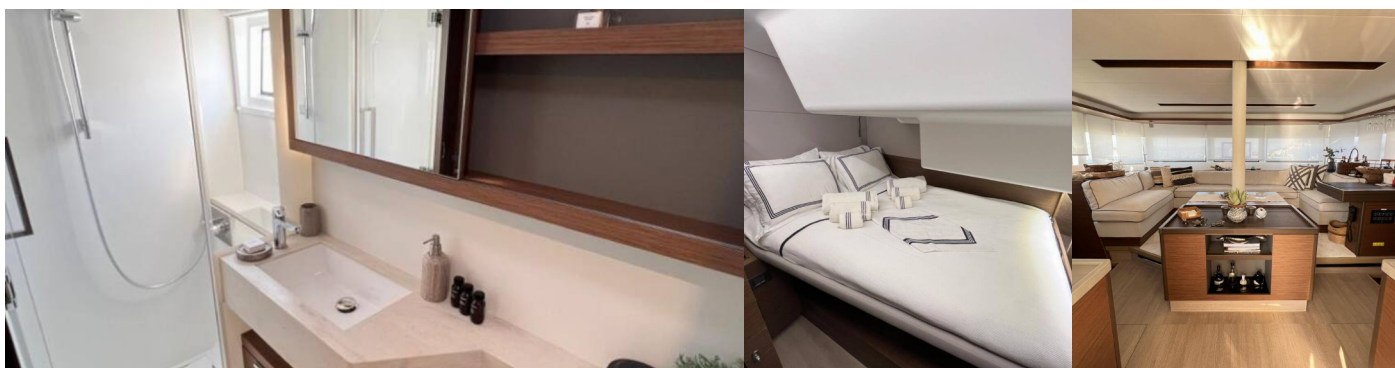

CENA / TYŻDNE

05.12. - 12.12.2026

7.500 €

12.12. - 19.12.2026

7.500 €

19.12. - 26.12.2026

7.500 €

WEB

najachty.pl

TELEFÓN

+48 882 071 532

E-MAIL

biuro@najachty.pl

NAJACHTY

ul. Pi. Świętej Małgorzaty 1-2/42B, 58-100, Świdnica, Polsko