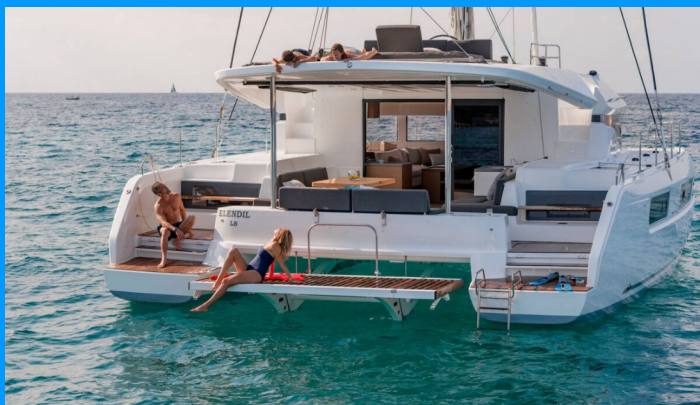

LAGOON 50

Swice

Katamarán Lagoon 50 „Swice“, postavená v roku 2022, kotví v Fethiye, Yacht Club Mai, - Turecko . Jachta má 3 + 1 kajút, môže ubytovať 6 + 1 osôb a disponuje 3 toaletami/sprchami.

ŠPECIFIKÁCIE JACHTY

Navigácia

Autopilot, Bow thruster, GPS mapový plotter (B&G Zeus 3 16"), Navigačné (národné) mapy a námorné príručky, Wind/speed/depth instruments

Paluba

Dinghy hydraulic lifting system, Elektrický kotevný vráток, Flybridge, Nafukovací čln, Prívesný motor