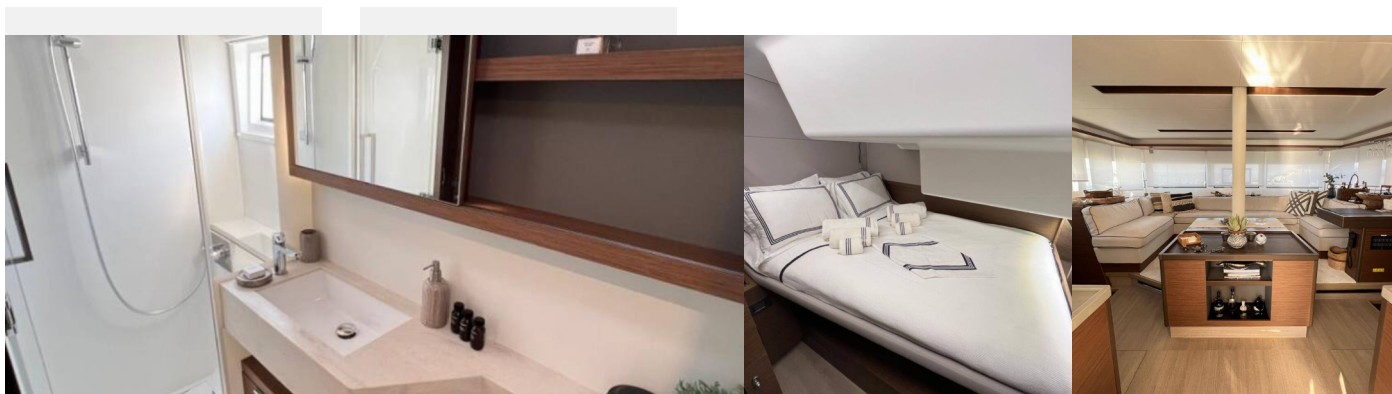

CENA / TYŻDNE

04.01. - 11.01.2025 6.800 € ~~8.000 €~~	11.01. - 18.01.2025 6.800 € ~~8.000 €~~	18.01. - 25.01.2025 6.800 € ~~8.000 €~~	25.01. - 01.02.2025 6.800 € ~~8.000 €~~
01.02. - 08.02.2025 6.800 € ~~8.000 €~~	08.02. - 15.02.2025 6.800 € ~~8.000 €~~	15.02. - 22.02.2025 6.800 € ~~8.000 €~~	22.02. - 01.03.2025 6.800 € ~~8.000 €~~
01.03. - 08.03.2025 6.800 € ~~8.000 €~~	08.03. - 15.03.2025 6.800 € ~~8.000 €~~	15.03. - 22.03.2025 6.800 € ~~8.000 €~~	22.03. - 29.03.2025 6.800 € ~~8.000 €~~
29.03. - 05.04.2025 8.925 € ~~10.500 €~~	05.04. - 12.04.2025 8.925 € ~~10.500 €~~	12.04. - 19.04.2025 8.925 € ~~10.500 €~~	19.04. - 26.04.2025 9.775 € ~~11.500 €~~
26.04. - 03.05.2025 9.775 € ~~11.500 €~~	03.05. - 10.05.2025 9.775 € ~~11.500 €~~	10.05. - 17.05.2025 9.775 € ~~11.500 €~~	17.05. - 24.05.2025 9.775 € ~~11.500 €~~
24.05. - 31.05.2025 11.475 € ~~13.500 €~~	31.05. - 07.06.2025 11.475 € ~~13.500 €~~	07.06. - 14.06.2025 11.900 € ~~14.000 €~~	14.06. - 21.06.2025 Rezervované
21.06. - 28.06.2025 11.900 € ~~14.000 €~~	28.06. - 05.07.2025 12.750 € ~~15.000 €~~	05.07. - 12.07.2025 Rezervované	12.07. - 19.07.2025 Na opcju

WEB

najachty.pl

TELEFÓN

+48 882 071 532

E-MAIL

biuro@najachty.pl

NAJACHTY

ul. Pi. Świętej Małgorzaty 1-2/42B, 58-100, Świdnica, Polska