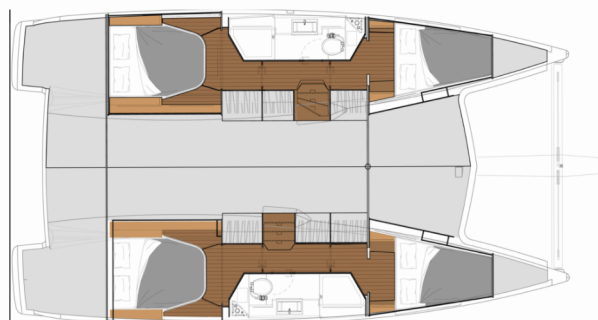

FONTAINE PAJOT ISLA 40

Island Curtisea

Katamarán Fountaine Pajot Isla 40 „Island Curtisea“, postavená v roku 2023, kotví v St. Thomas, Frenchtown Marina, – Americké Panenské ostrovy . Jachta má 4 kajút, môže ubytovať 8 osôb a disponuje 2 toaletami/sprchami.