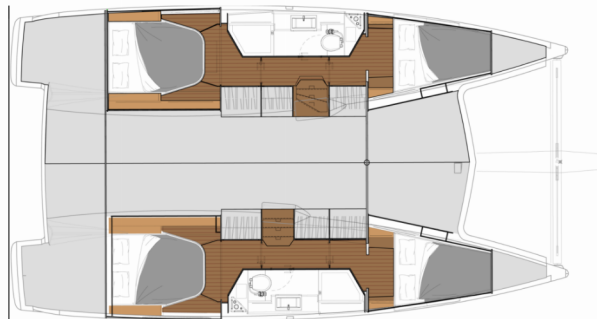

FONTAINE PAJOT ISLA 40

Island Curtisea

Katamarán Fountaine Pajot Isla 40 „Island Curtisea“, postavená v roku 2023, kotví v St. Thomas, Frenchtown Marina, – Americké Panenské ostrovy . Jachta má 4 kajút, môže ubytovať 8 osôb a disponuje 2 toaletami/sprchami.