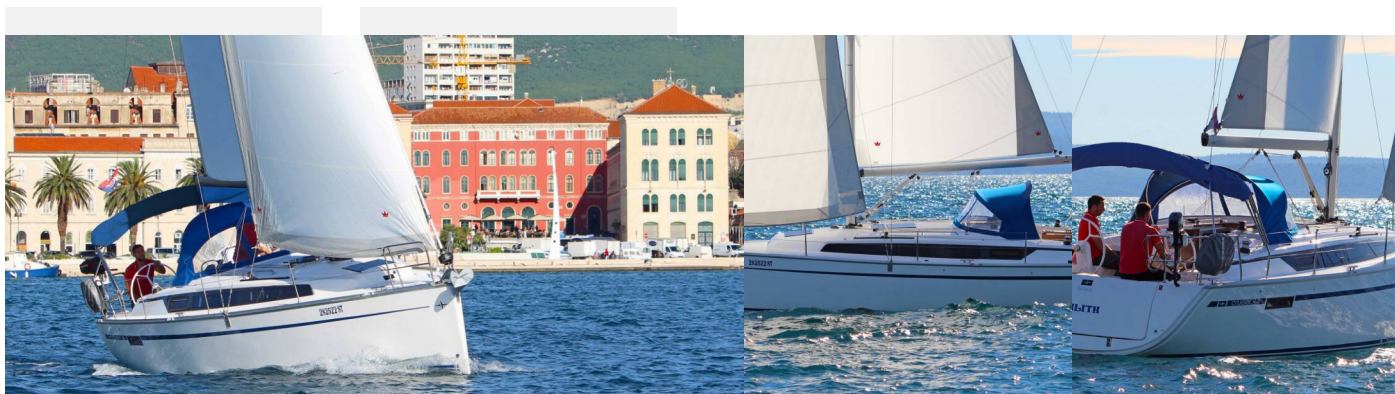

CENA / TYŻDNE

02.05. - 09.05.2026 935 € ~~1.700 €~~	09.05. - 16.05.2026 935 € ~~1.700 €~~	16.05. - 23.05.2026 1.045 € ~~1.900 €~~	23.05. - 06.06.2026 Rezervované
06.06. - 13.06.2026 Na opcju	13.06. - 20.06.2026 1.625 € ~~2.500 €~~	20.06. - 27.06.2026 Rezervované	27.06. - 04.07.2026 1.960 € ~~2.800 €~~
04.07. - 11.07.2026 1.960 € ~~2.800 €~~	11.07. - 18.07.2026 2.100 € ~~3.000 €~~	18.07. - 25.07.2026 2.100 € ~~3.000 €~~	25.07. - 01.08.2026 2.100 € ~~3.000 €~~
01.08. - 08.08.2026 2.250 € ~~3.000 €~~	08.08. - 15.08.2026 2.250 € ~~3.000 €~~	15.08. - 22.08.2026 1.950 € ~~2.600 €~~	22.08. - 29.08.2026 Rezervované
29.08. - 05.09.2026 2.400 €	05.09. - 12.09.2026 Rezervované	12.09. - 19.09.2026 Rezervované	19.09. - 26.09.2026 1.600 €
26.09. - 03.10.2026 1.400 €	03.10. - 10.10.2026 1.300 €	10.10. - 17.10.2026 1.300 €	17.10. - 24.10.2026 1.300 €
24.10. - 31.10.2026 1.300 €	31.10. - 07.11.2026 1.300 €	07.11. - 14.11.2026 1.300 €	14.11. - 21.11.2026 1.300 €

WEB

najachty.pl

TELEFÓN

+48 882 071 532

E-MAIL

biuro@najachty.pl

NAJACHTY

ul. Pi. Świętej Małgorzaty 1-2/42B, 58-100, Świdnica, Polsko