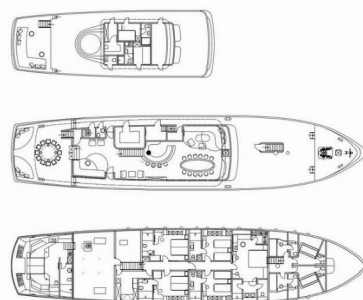

CORSARIO

Corsario

Luxusná plachetnica Corsario „Corsario“, postavená v roku 2019, kotví v Split Harbour, – Chorvátsko . Jachta má 6 kajút, môže ubytovať 12 osôb a disponuje 6 toaletami/sprchami.

ŠPECIFIKÁCIE JACHTY

Základňa Prenájmu

Split Harbour, Chorvátsko

ID Jachty

5920

Značka

Custom Made

Názov

Corsario

Rok Výroby

2019

Dĺžka

48.00 m

Kabíny

6

Lôžka

12