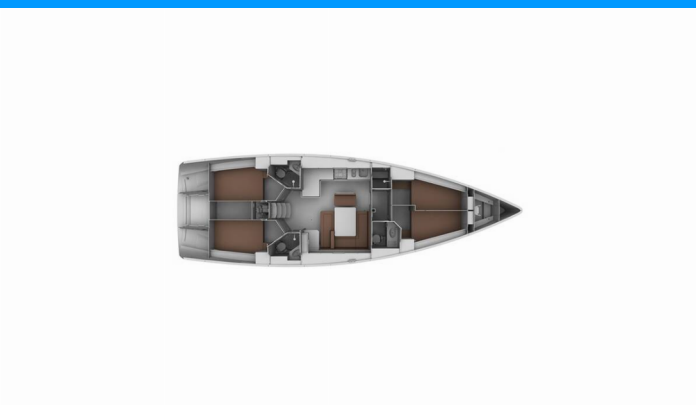

BAVARIA CRUISER 45

Farska

Plachetnica Bavaria Cruiser 45 „Farska“, postavená v roku 2013, kotví v Split - Marina Kaštela, Split - Chorvátsko . Jachta má 4 kajút, môže ubytovať 8 + 1 osôb a disponuje 3 toaletami/sprchami.

ŠPECIFIKÁCIE JACHTY

Základňa Prenájmu

Split - Marina Kastela, Chorvátsko

ID Jachty

590

Značka

Bavaria Yachtbau

Názov

Farska

Rok Výroby

2013

Dĺžka

14.27 m

Kabíny

4

Lôžka