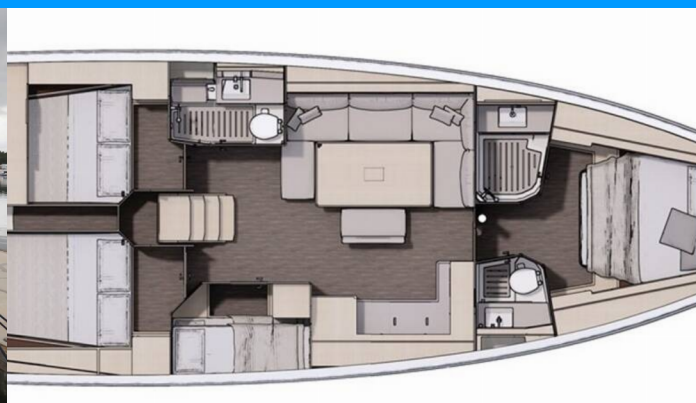

DUFOUR 470

Polar Flow

Plachetnica Dufour 470 „Polar Flow“, postavená v roku 2023, kotví v Primošten - Marina Kremik, - Chorvátsko . Jachta má 4 kajút, môže ubytovať 8 + 2 osôb a disponuje 2 toaletami/sprchami.

ŠPECIFIKÁCIE JACHTY

Základňa Prenájmu

Primosten - Marina Kremik, Chorvátsko

ID Jachty

5860

Značka

Dufour Yachts

Názov

Polar Flow

Rok Výroby

2023

Dĺžka

14.85 m

Kabíny

4

Lôžka

8 + 2

Maximálny Počet Pasažierov

10

WC/Sprcha

2

ŠTANDARDNÉ VYBAVENIE JACHTY

Bezpečnosť	Flashlight, Hasiaci prístroj, Hmlový roh, Lekárnička, Odpadová vodná nádrž, Súprava na opravu, Svetlo a lano záchranej podkovy, Tiesňový box so svetlicami, VHF rádio (RAY63), Záchranná podkova, Záchranné pásy (bezpečnostné harnessy), Záchranné vesty, Záchranný čln
Elektronika	Bildge čerpadlo – Elektrické, El. prípojka 220 V, Klimatizácia (in salon (shore power only)), Kúrenie, Nabíjačka batérií, Servisné batérie, Solárne panely, Zásuvka 220V
Interiér	Elektrické WC, Obliečka, Poschodová posteľ
Lodná kuchyňa	Chladnička, Drez, Kuchynské náčinie (kuchynské zariadenie, príbory), Moka pot, Plynové fľaše, Plynové variče, Rúra (gas), Rýchlovarná kanvica
Navigácia	Autopilot (Raymarine Evolution P70), Bow thruster, Ďalekohľad, GPS mapový plotter - kokpit (Raymarine Axiom 12"), Kompas, Navigačné (námorné) mapy a námorné príručky, Navigačný set, Odpichovadlo, námorná mapa, Radarový odrážač, Ručný kompas, Tridata (Raymarine I70), Wind instrument/Anemometer (Raymarine I70)
Paluba	Bildge čerpadlo – Mechanické, Bimini, Cockpit grill (+sink), Elektrický kotevný vrátok, Fendre, Hadica na vodu, Hlavná kotva, Kluky na vinšne, Kúpacia platforma, Lodný mostík / lávka, Muringový hák, Nafukovací čln, Rezervná kotva (Auxiliary anchor), Sprayhood, Stôlik v kokpíte, Tíkové sedadlá v kokpíte, Vonkajšia sprcha na korme, Vytvážovacie laná
Plachty	108% Dacron genoa, Vinšňa (manual)
Pohodlie	Postelňá bielizeň, Vankúše, Vankúše do kokpitu
Zábava	Rádio (Fusion with Bluetooth), Vonkajšie reproduktory, Wi-Fi Internet