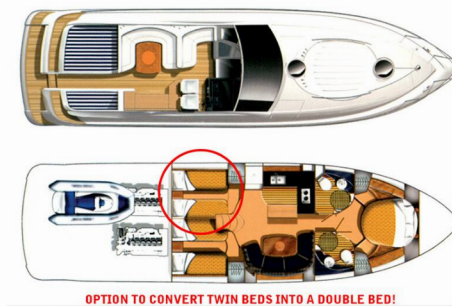

FAIRLINE TARGA 52 GT

Katrin

Motorová jachta Fairline Targa 52 GT „Katrin“, postavená v roku 2008, kotví v Šibenik - Marina Mandalina, Šibenik - Chorvátsko . Jachta má 3 kajút, môže ubytovať 6 + 2 osôb a disponuje 2 toaletami/sprchami.

Katrin

Rok Výroby

2008

Dĺžka

16.22 m

Kabíny

3

Lôžka