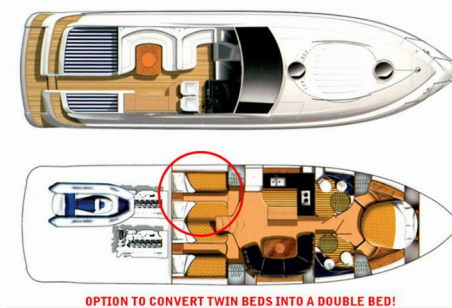

FAIRLINE TARGA 52 GT

Katrin

Motorová jachta Fairline Targa 52 GT „Katrin“, postavená v roku 2008, kotví v Šibenik - Marina Mandalina, Šibenik - Chorvátsko . Jachta má 3 kajút, môže ubytovať 6 + 2 osôb a disponuje 2 toaletami/sprchami.

Katrin

Rok Výroby

2008

Dĺžka

16.22 m

Kabíny

3

Lôžka