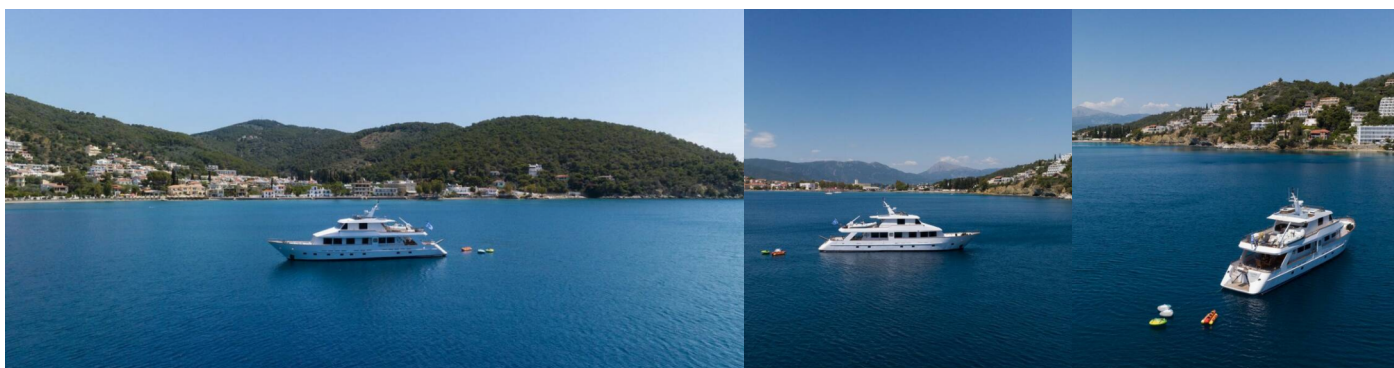

CENA / TYŻDNE

25.04. - 02.05.2026 29.380 €	02.05. - 09.05.2026 29.380 €	09.05. - 16.05.2026 29.380 €	16.05. - 23.05.2026 29.380 €
23.05. - 30.05.2026 29.380 €	30.05. - 06.06.2026 29.380 €	06.06. - 13.06.2026 29.380 €	13.06. - 20.06.2026 29.380 €
20.06. - 27.06.2026 29.380 €	27.06. - 04.07.2026 33.900 €	04.07. - 11.07.2026 33.900 €	11.07. - 18.07.2026 33.900 €
19.07. - 01.08.2026 Rezervované	01.08. - 08.08.2026 33.900 €	10.08. - 01.09.2026 Rezervované	05.09. - 12.09.2026 33.900 €
12.09. - 19.09.2026 29.380 €	19.09. - 26.09.2026 29.380 €	26.09. - 03.10.2026 29.380 €	03.10. - 10.10.2026 29.380 €
10.10. - 17.10.2026 29.380 €	17.10. - 24.10.2026 29.380 €	24.10. - 31.10.2026 29.380 €	31.10. - 07.11.2026 29.380 €

WEB

najachty.pl

TELEFÓN

+48 882 071 532

E-MAIL

biuro@najachty.pl

NAJACHTY

ul. Pi. Świętej Małgorzaty 1-2/42B, 58-100, Świdnica, Polsko