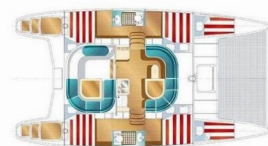

NAUTITECH 40

Rapido

Katamarán Nautitech 40 „Rapido“, postavená v roku 2008, kotví v ACI Marina Split, Split - Chorvátsko . Jachta má 4 + 2 kajút, môže ubytovať 8 + 2 osôb a disponuje 2 toaletami/sprchami.