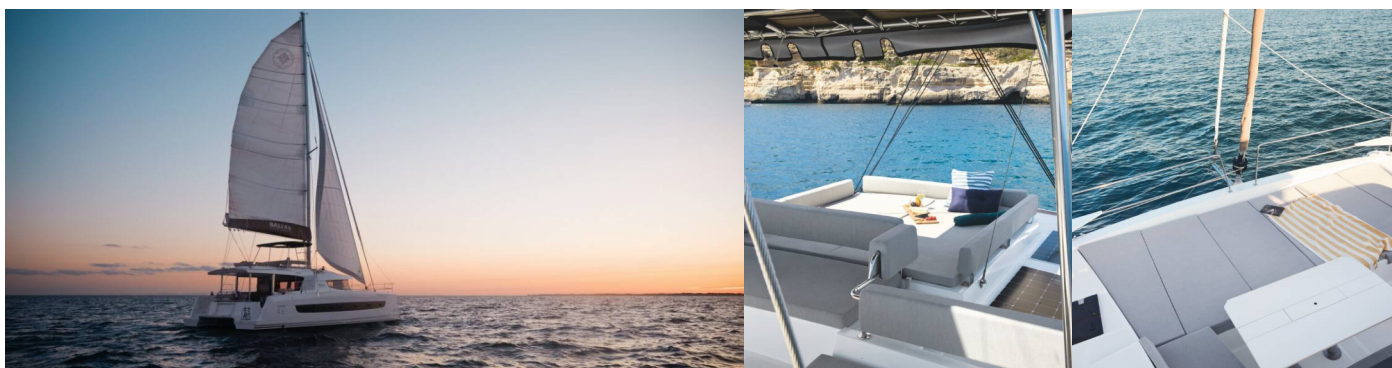

CENA / TYŻDNE

16.05. - 23.05.2026 4.680 € ~~7.200 €~~	23.05. - 30.05.2026 5.493 € ~~8.450 €~~	30.05. - 06.06.2026 5.688 € ~~8.750 €~~	06.06. - 13.06.2026 7.085 € ~~10.900 €~~
13.06. - 20.06.2026 7.085 € ~~10.900 €~~	20.06. - 27.06.2026 7.703 € ~~11.850 €~~	27.06. - 04.07.2026 7.703 € ~~11.850 €~~	04.07. - 11.07.2026 Na opcju
11.07. - 18.07.2026 9.035 € ~~13.900 €~~	18.07. - 25.07.2026 9.035 € ~~13.900 €~~	25.07. - 01.08.2026 Rezervované	01.08. - 08.08.2026 Rezervované
08.08. - 15.08.2026 8.710 € ~~13.400 €~~	15.08. - 22.08.2026 Na opcju	22.08. - 29.08.2026 Rezervované	29.08. - 05.09.2026 6.565 € ~~10.100 €~~
05.09. - 12.09.2026 Rezervované	12.09. - 19.09.2026 Rezervované	19.09. - 26.09.2026 Rezervované	26.09. - 03.10.2026 Rezervované
03.10. - 10.10.2026 Rezervované	10.10. - 17.10.2026 Rezervované	17.10. - 24.10.2026 2.730 € ~~4.200 €~~	25.10. - 31.12.2026 Rezervované

WEB

najachty.pl

TELEFÓN

+48 882 071 532

E-MAIL

biuro@najachty.pl

NAJACHTY

ul. Pi. Świętej Małgorzaty 1-2/42B, 58-100, Świdnica, Polska