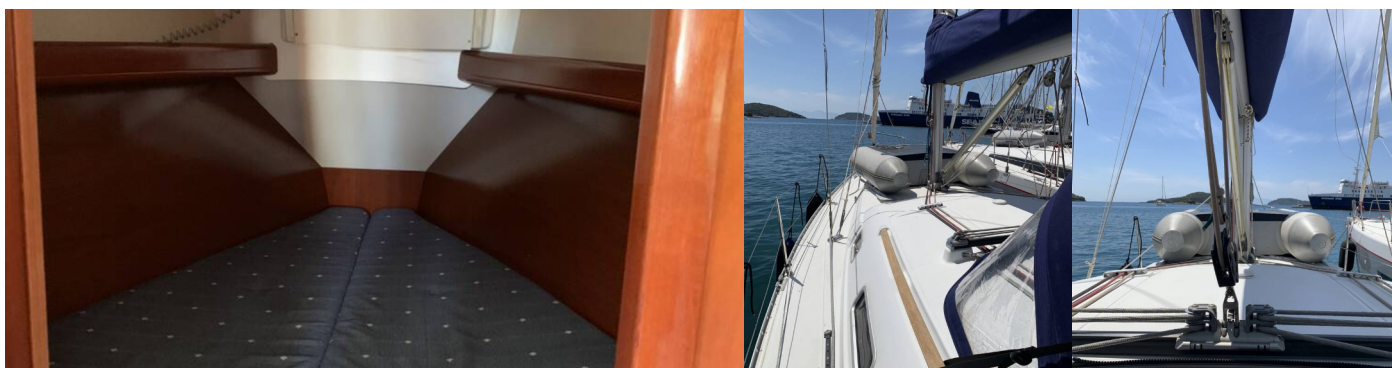

CENA / TYŻDNE

16.05. - 23.05.2026 1.155 € ~~1.650 €~~	23.05. - 30.05.2026 1.155 € ~~1.650 €~~	30.05. - 06.06.2026 1.540 € ~~2.200 €~~	06.06. - 13.06.2026 1.540 € ~~2.200 €~~
13.06. - 20.06.2026 Rezervované	20.06. - 27.06.2026 1.850 € ~~2.500 €~~	27.06. - 04.07.2026 1.850 € ~~2.500 €~~	04.07. - 11.07.2026 Rezervované
11.07. - 18.07.2026 Rezervované	18.07. - 01.08.2026 Rezervované	01.08. - 08.08.2026 2.100 € ~~2.800 €~~	08.08. - 15.08.2026 Rezervované
15.08. - 22.08.2026 2.100 € ~~2.800 €~~	22.08. - 29.08.2026 1.950 € ~~2.600 €~~	29.08. - 05.09.2026 1.950 € ~~2.600 €~~	05.09. - 12.09.2026 1.950 € ~~2.600 €~~
12.09. - 19.09.2026 Rezervované	19.09. - 26.09.2026 Rezervované	26.09. - 03.10.2026 1.760 € ~~2.200 €~~	03.10. - 10.10.2026 1.403 € ~~1.650 €~~
10.10. - 17.10.2026 1.403 € ~~1.650 €~~	17.10. - 24.10.2026 Rezervované	24.10. - 31.10.2026 990 € ~~1.100 €~~	31.10. - 07.11.2026 990 € ~~1.100 €~~
07.11. - 14.11.2026 1.100 €	14.11. - 21.11.2026 990 € ~~1.100 €~~	21.11. - 28.11.2026 990 € ~~1.100 €~~	28.11. - 05.12.2026 990 € ~~1.100 €~~

WEB

najachty.pl

TELEFÓN

+48 882 071 532

E-MAIL

biuro@najachty.pl

NAJACHTY

ul. Pi. Świętej Małgorzaty 1-2/42B, 58-100, Świdnica, Polska