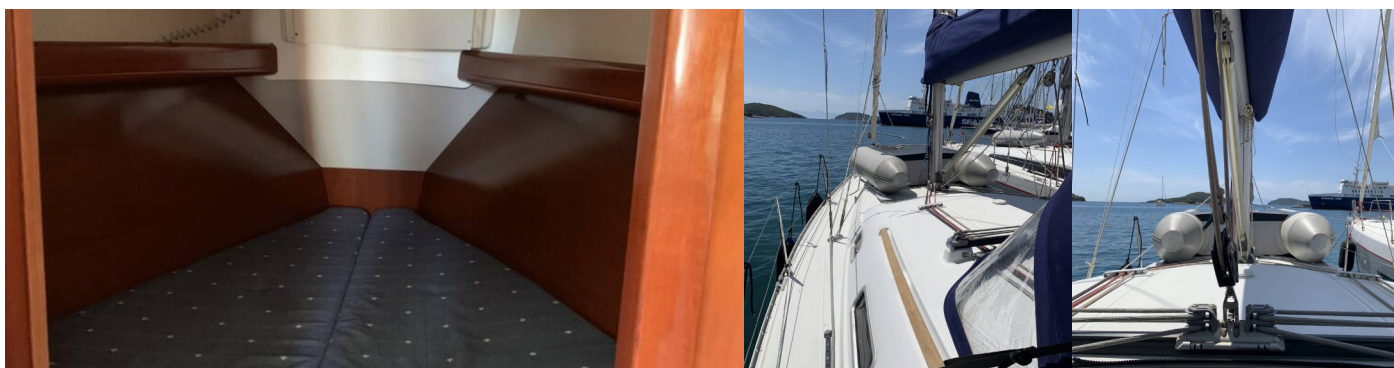

CENA / TYŻDNE

02.05. - 09.05.2026 1.238 € ~~1.650 €~~	09.05. - 16.05.2026 Rezervované	16.05. - 23.05.2026 1.155 € ~~1.650 €~~	23.05. - 30.05.2026 1.155 € ~~1.650 €~~
30.05. - 06.06.2026 1.540 € ~~2.200 €~~	06.06. - 13.06.2026 1.540 € ~~2.200 €~~	13.06. - 20.06.2026 Rezervované	20.06. - 27.06.2026 1.850 € ~~2.500 €~~
27.06. - 04.07.2026 1.850 € ~~2.500 €~~	04.07. - 11.07.2026 Rezervované	11.07. - 18.07.2026 Rezervované	18.07. - 01.08.2026 Rezervované
01.08. - 08.08.2026 2.100 € ~~2.800 €~~	08.08. - 15.08.2026 Rezervované	15.08. - 22.08.2026 2.100 € ~~2.800 €~~	22.08. - 29.08.2026 1.950 € ~~2.600 €~~
29.08. - 05.09.2026 1.950 € ~~2.600 €~~	05.09. - 12.09.2026 1.950 € ~~2.600 €~~	12.09. - 19.09.2026 Rezervované	19.09. - 26.09.2026 Rezervované
26.09. - 03.10.2026 1.760 € ~~2.200 €~~	03.10. - 10.10.2026 1.403 € ~~1.650 €~~	10.10. - 17.10.2026 1.403 € ~~1.650 €~~	17.10. - 24.10.2026 Rezervované
24.10. - 31.10.2026 990 € ~~1.100 €~~	31.10. - 07.11.2026 990 € ~~1.100 €~~		

WEB

najachty.pl

TELEFÓN

+48 882 071 532

E-MAIL

biuro@najachty.pl

NAJACHTY

ul. Pi. Świętej Małgorzaty 1-2/42B, 58-100, Świdnica, Polsko