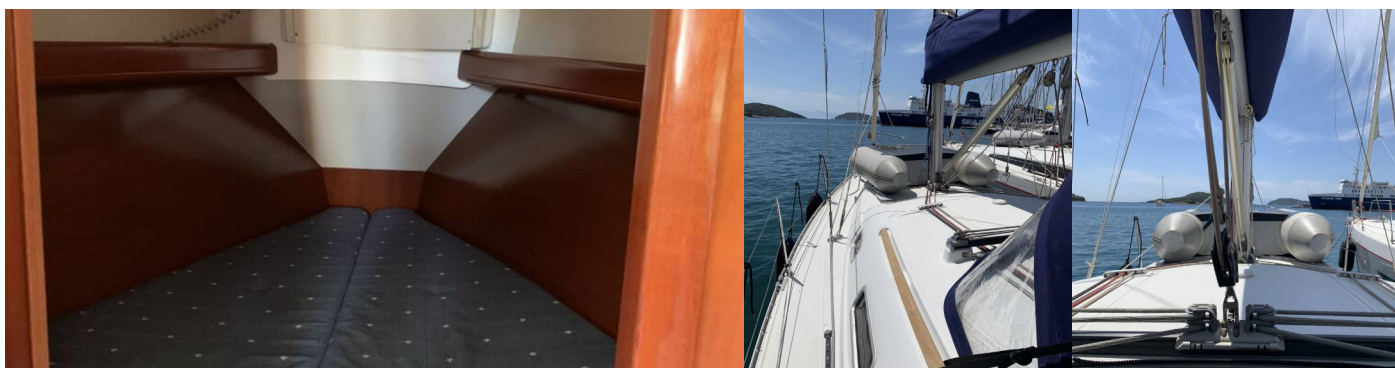

CENA / TYŻDNE

07.11. - 14.11.2026

990 € ~~1.100 €~~

14.11. - 21.11.2026

990 € ~~1.100 €~~

21.11. - 28.11.2026

990 € ~~1.100 €~~

28.11. - 05.12.2026

990 € ~~1.100 €~~

05.12. - 12.12.2026

990 € ~~1.100 €~~

12.12. - 19.12.2026

990 € ~~1.100 €~~

19.12. - 26.12.2026

990 € ~~1.100 €~~

WEB

najachty.pl

TELEFÓN

+48 882 071 532

E-MAIL

biuro@najachty.pl

NAJACHTY

ul. Pi. Świętej Małgorzaty 1-2/42B, 58-100, Świdnica, Polsko