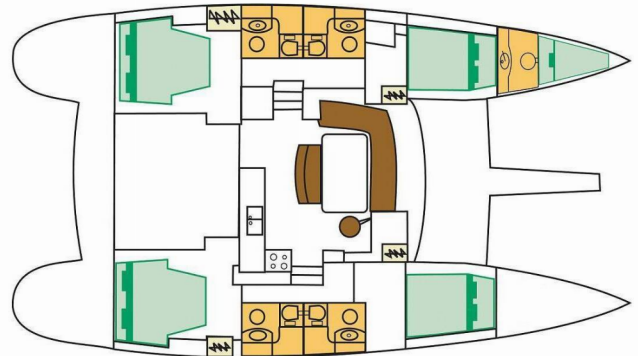

LAGOON 440

Celia

Katamarán Lagoon 440 „Celia“, postavená v roku 2009, kotví v Marina, Luka Marina (neďaleko Trogiru), - Chorvátsko .

Jachta má 4 + 1 kajút, môže ubytovať 8 + 2 + 1 osôb a disponuje 4 toaletami/sprchami.

Celia

Rok Výroby

2009

Dĺžka

13.61m

Kabíny

4 + 1

Lôžka