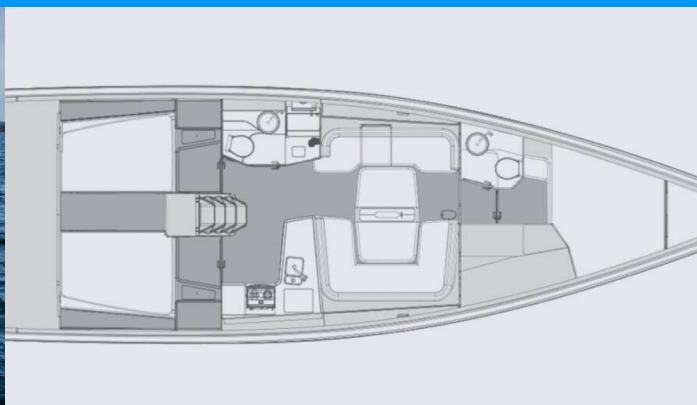

ELAN E6

Loki

Plachetnica Elan E6 „Loki“, postavená v roku 2023, kotví v Pirovac – Marina Pirovac, – Chorvátsko . Jachta má 4 kajúty, môže ubytovať 8 + 2 osôb a disponuje 2 toaletami/sprchami.

ŠPECIFIKÁCIE JACHTY

Rok Výroby

2023

Dĺžka

15.30 m

Kabíny

4

Lôžka

8 + 2