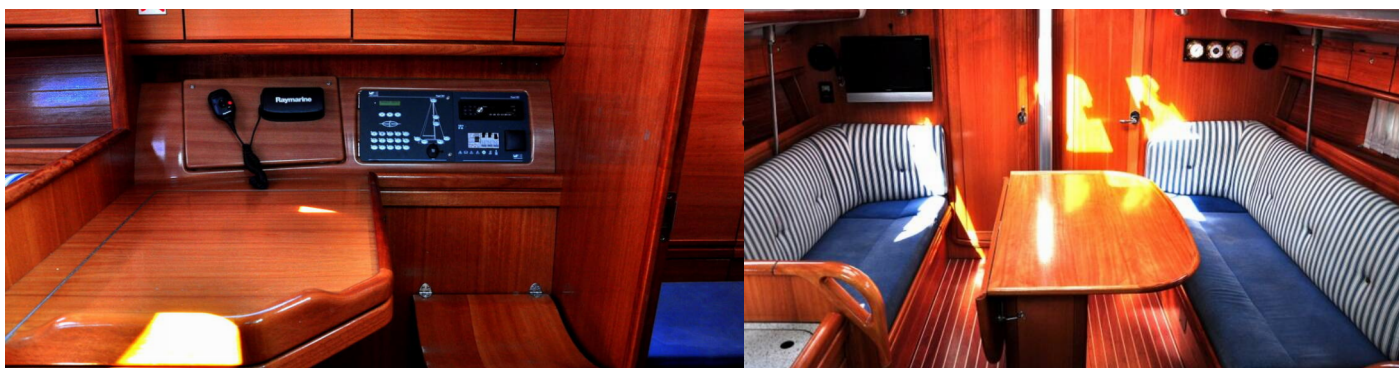

CENA / TYŻDNE

25.04. - 05.05.2026

Rezervované

05.05. - 31.12.2026

Rezervované

WEB

najachty.pl

TELEFÓN

+48 882 071 532

E-MAIL

biuro@najachty.pl

NAJACHTY

ul. Pi. Świętej Małgorzaty 1-2/42B, 58-100, Świdnica, Polska