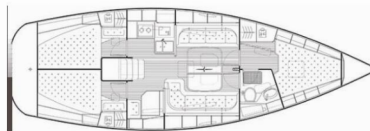

BAVARIA 38 CRUISER

Mid AS

Plachetnica Bavaria 38 Cruiser „Mid AS“, postavená v roku 2008, kotví v Izola, - Slovinsko. Jachta má 3 kajút, môže ubytovať 6 + 2 osôb a disponuje 1 toaletami/sprchami.

ŠPECIFIKÁCIE JACHTY

Rok Výroby

2008

Dĺžka

11.72 m

Kabíny

3

Lôžka

6 + 2