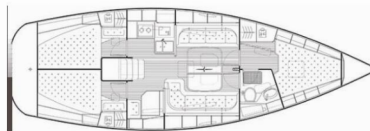

# BAVARIA 38 CRUISER

Mid AS

Plachetnica Bavaria 38 Cruiser „Mid AS“, postavená v roku 2008, kotví v Izola, - Slovinsko. Jachta má 3 kajút, môže ubytovať 6 + 2 osôb a disponuje 1 toaletami/sprchami.

**Mid AS**

Rok Výroby

**2008**

Dĺžka

**11.72 m**

Kabíny

**3**

Lôžka