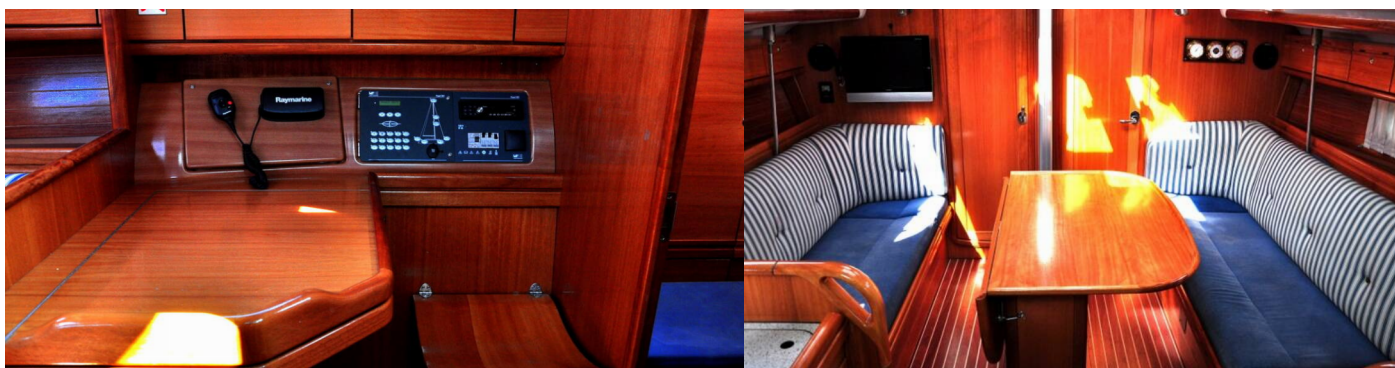

CENA / TYŻDNE

05.07. - 12.07.2025 1.989 € ~~2.210 €~~	12.07. - 19.07.2025 1.989 € ~~2.210 €~~	19.07. - 26.07.2025 2.295 € ~~2.550 €~~	26.07. - 02.08.2025 2.295 € ~~2.550 €~~
02.08. - 09.08.2025 1.989 € ~~2.210 €~~	09.08. - 16.08.2025 1.989 € ~~2.210 €~~	16.08. - 23.08.2025 1.989 € ~~2.210 €~~	23.08. - 30.08.2025 1.701 € ~~1.890 €~~
30.08. - 06.09.2025 1.701 € ~~1.890 €~~	06.09. - 13.09.2025 1.701 € ~~1.890 €~~	13.09. - 20.09.2025 1.701 € ~~1.890 €~~	20.09. - 27.09.2025 1.701 € ~~1.890 €~~
27.09. - 04.10.2025 1.134 € ~~1.260 €~~	06.10. - 13.10.2025 Rezervované	18.10. - 25.10.2025 1.134 € ~~1.260 €~~	25.10. - 01.11.2025 1.134 € ~~1.260 €~~
01.11. - 08.11.2025 1.134 € ~~1.260 €~~	08.11. - 15.11.2025 1.134 € ~~1.260 €~~	15.11. - 22.11.2025 1.134 € ~~1.260 €~~	22.11. - 29.11.2025 1.134 € ~~1.260 €~~
29.11. - 06.12.2025 1.134 € ~~1.260 €~~	06.12. - 13.12.2025 1.134 € ~~1.260 €~~	13.12. - 20.12.2025 1.134 € ~~1.260 €~~	20.12. - 27.12.2025 1.323 € ~~1.470 €~~

WEB

najachty.pl

TELEFÓN

+48 882 071 532

E-MAIL

biuro@najachty.pl

NAJACHTY

ul. Pi. Świętej Małgorzaty 1-2/42B, 58-100, Świdnica, Polsko