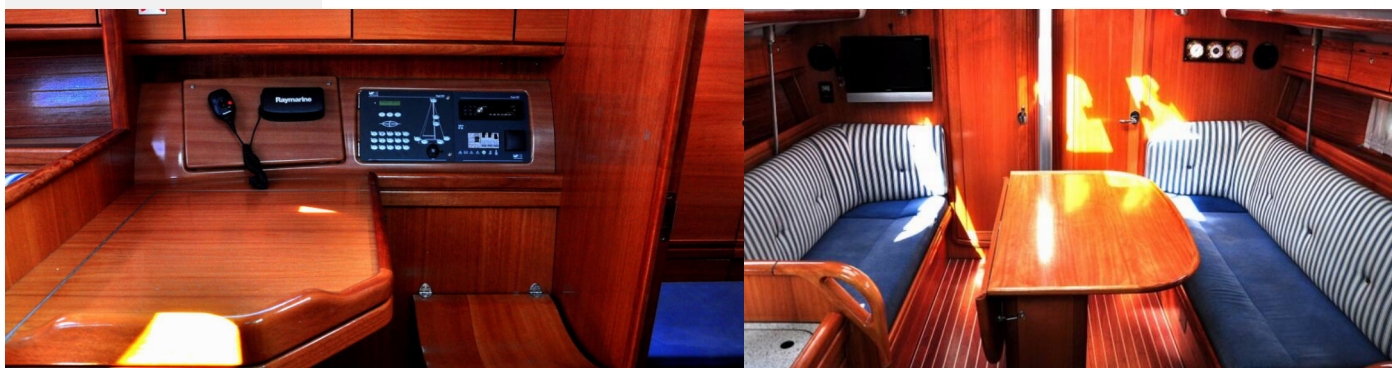

CENA / TYŻDNE

14.12. - 21.12.2024 1.260 €	21.12. - 28.12.2024 1.176 € ~~1.470 €~~	28.12. - 04.01.2025 1.104 € ~~1.380 €~~	04.01. - 11.01.2025 1.134 € ~~1.260 €~~
11.01. - 18.01.2025 1.134 € ~~1.260 €~~	18.01. - 25.01.2025 1.134 € ~~1.260 €~~	25.01. - 01.02.2025 1.134 € ~~1.260 €~~	01.02. - 08.02.2025 1.134 € ~~1.260 €~~
08.02. - 15.02.2025 1.134 € ~~1.260 €~~	15.02. - 22.02.2025 1.134 € ~~1.260 €~~	22.02. - 01.03.2025 1.134 € ~~1.260 €~~	01.03. - 08.03.2025 1.134 € ~~1.260 €~~
08.03. - 15.03.2025 1.134 € ~~1.260 €~~	15.03. - 22.03.2025 1.134 € ~~1.260 €~~	22.03. - 29.03.2025 1.134 € ~~1.260 €~~	29.03. - 05.04.2025 1.323 € ~~1.470 €~~
05.04. - 12.04.2025 1.323 € ~~1.470 €~~	12.04. - 19.04.2025 1.323 € ~~1.470 €~~	19.04. - 26.04.2025 1.323 € ~~1.470 €~~	26.04. - 03.05.2025 1.701 € ~~1.890 €~~
03.05. - 10.05.2025 1.701 € ~~1.890 €~~	10.05. - 17.05.2025 1.701 € ~~1.890 €~~	17.05. - 24.05.2025 1.701 € ~~1.890 €~~	24.05. - 31.05.2025 1.701 € ~~1.890 €~~
31.05. - 07.06.2025 1.701 € ~~1.890 €~~	07.06. - 14.06.2025 1.836 € ~~2.040 €~~	14.06. - 21.06.2025 1.836 € ~~2.040 €~~	21.06. - 28.06.2025 1.836 € ~~2.040 €~~

WEB

najachty.pl

TELEFÓN

+48 882 071 532

E-MAIL

biuro@najachty.pl

NAJACHTY

ul. Pi. Świętej Małgorzaty 1-2/42B, 58-100, Świdnica, Polska