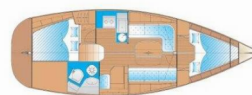

# BAVARIA 33 CRUISER

Small AS

Plachetnica Bavaria 33 Cruiser „Small AS“, postavená v roku 2007, kotví v Izola, - Slovinsko. Jachta má 2 kajúty, môže ubytovať 4 + 2 osôb a disponuje 1 toaletami/sprchami.