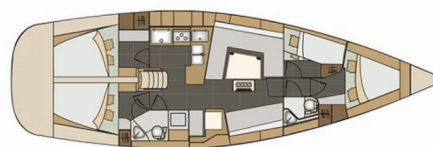

ELAN IMPRESSION 45

No Limits

Plachetnica Elan Impression 45 „No Limits“, postavená v roku 2019, kotví v Tribunj D-Marin, - Chorvátsko . Jachta má 4 kajút, môže ubytovať 8 + 2 osôb a disponuje 2 toaletami/sprchami.

ŠPECIFIKÁCIE JACHTY

Základňa Prenájmu

Tribunj D-Marin, Chorvátsko

ID Jachty

5674

Značka

Elan Marine

Názov

No Limits

Rok Výroby

2019

Dĺžka

13.85 m

Kabíny

4

Lôžka

8 + 2

WC/Sprcha

2

ŠTANDARDNÉ VYBAVENIE JACHTY

Bezpečnosť	Baterka, Bezpečnostná výbava, Hasiaci prístroj, Lekárnička, Náhradné diely do motora, Odpadová vodná nádrž, Plávajúce svetlo, Požiarna sekera, Sada náradia, Samonafukovacia vesta, Tiesňový box so svetlicami, VHF rádio, Záchranná podkova, Záchranné pásy (bezpečnostné harnessy), Záchranné vesty
Elektronika	Bildge čerpadlo – Elektrické, Elektrický kábel, Generátor, Invertor, Klimatizácia, Nabíjačka batérií, Solárne panely, Zástrčka 220V, 12V
Interiér	Barometer, Elektrické WC
Lodná kuchyňa	Chladnička, Kuchynské náčinie (kuchynské zariadenie, príbory), Mraznička, Plynové variče, Riad, Rúra, Teplá voda
Navigácia	Autopilot, Bow thruster, Ďalekohľad, Echolot/Hĺbkomer, Elektronické námorné mapy, GPS mapový plotter - kokpit (color), Kompas, Log, Navigačné (námorné) mapy a námorné príručky, Navigačné / pozičné svetlá, Navigačný set, Odpichovadlo, námorná mapa, Pilot book, Radarový odrážač, Ručný kompas, Rýchlomer (Speed log), Wind instrument/Anemometer, Windex
Paluba	Bildge čerpadlo – Mechanické, Bimini, Bocmanská sedačka (Bosun´s chair safe seat), Elektrický kotevný vráток, Fendre, Hadica na vodu, Kotva s reťazou (anchor with 50m chain), Kúpací rebrík, Kúpacia platforma, Lodný mostik / lávka, Nafukovací čln, Rezervná kotva (Auxiliary anchor), Sprayhood, Stôl v kokpíte, Vonkajšia sprcha na korme, Vytvážovacie laná
Pohodlie	Palubné vankúše na opalovanie, Postelňa bielizeň, Vankúše do kokpitu
Zábava	Fusion radio (+ bluetooth), Podvodné svetlo (LED blue), TV (with USB), Vonkajšie reproduktory