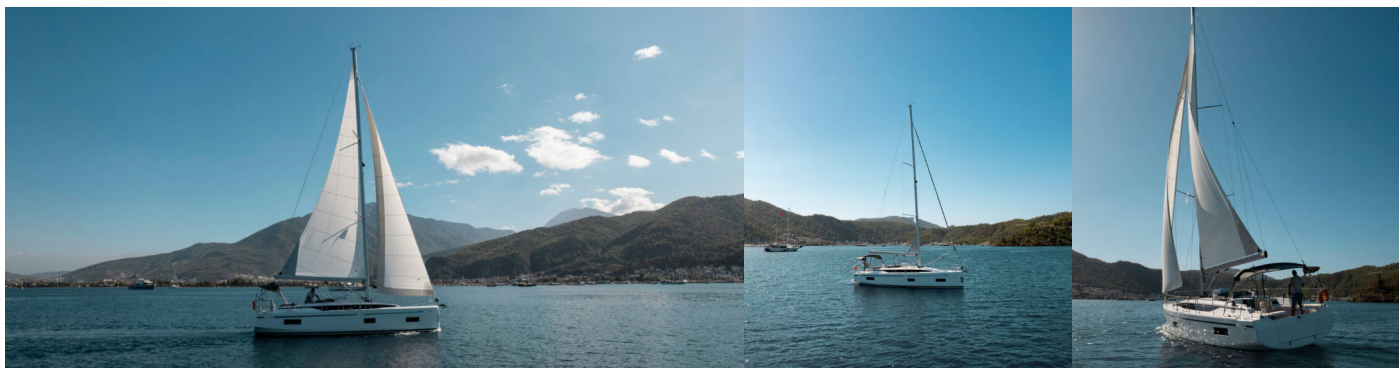

CENA / TYŻDNE

07.11. - 14.11.2026

2.390 €

14.11. - 21.11.2026

1.890 €

21.11. - 28.11.2026

1.890 €

28.11. - 05.12.2026

1.890 €

05.12. - 12.12.2026

1.890 €

12.12. - 19.12.2026

1.890 €

19.12. - 26.12.2026

1.890 €

WEB

najachty.pl

TELEFÓN

+48 882 071 532

E-MAIL

biuro@najachty.pl

NAJACHTY

ul. Pi. Świętej Małgorzaty 1-2/42B, 58-100, Świdnica, Polsko