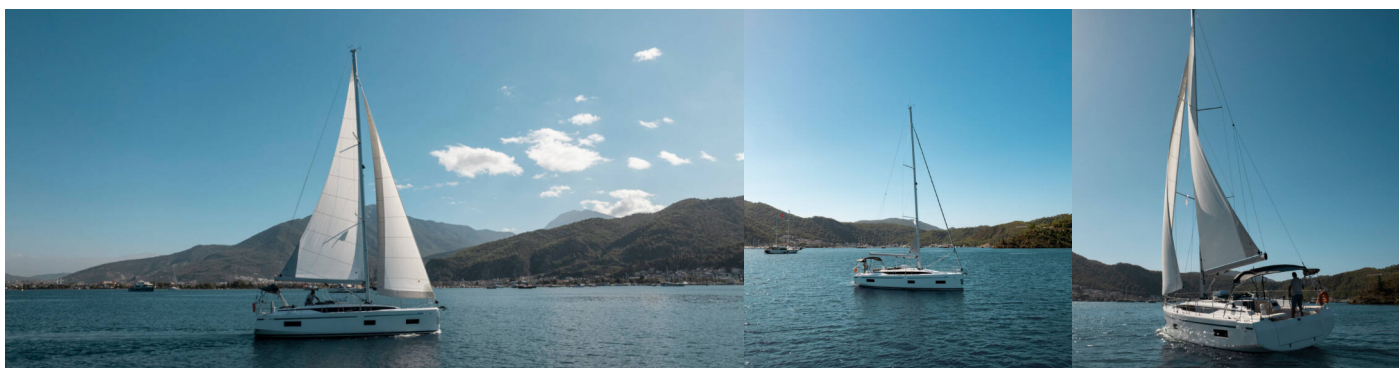

CENA / TYŻDNE

05.12. - 12.12.2026

1.890 €

12.12. - 19.12.2026

1.890 €

19.12. - 26.12.2026

1.890 €

WEB

najachty.pl

TELEFÓN

+48 882 071 532

E-MAIL

biuro@najachty.pl

NAJACHTY

ul. Pi. Świętej Małgorzaty 1-2/42B, 58-100, Świdnica, Polsko