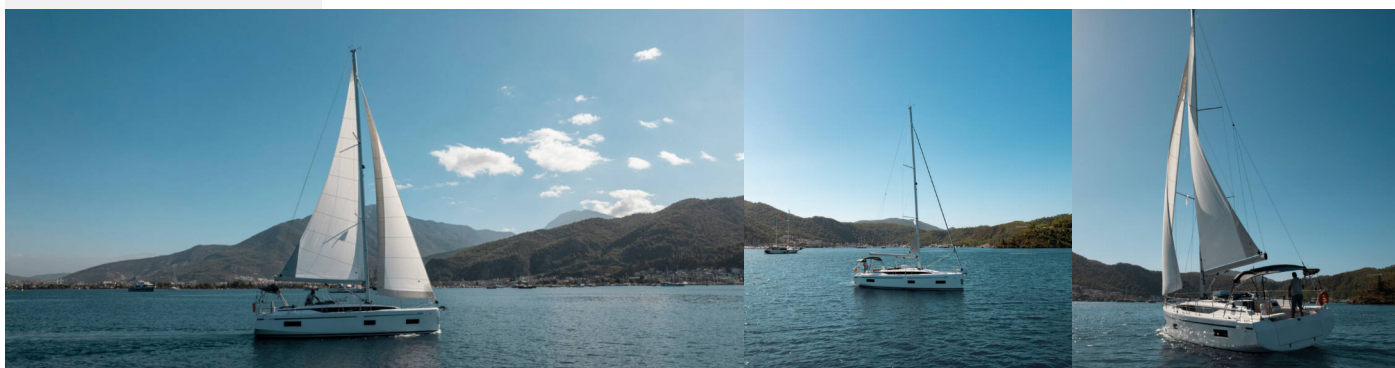

Plachty

Rodkick, Vinšňa

Pohodlie

Postelňa bielizeň, Uteráky, Vankúše, Vankúše do kokpitu

Zábava

Potápačská maska

CENA / TYŻDNE

16.05. - 23.05.2026 Rezervované	23.05. - 30.05.2026 Rezervované	30.05. - 06.06.2026 Rezervované	06.06. - 13.06.2026 3.190 €
13.06. - 20.06.2026 Rezervované	20.06. - 27.06.2026 Rezervované	27.06. - 04.07.2026 2.233 € 3.190 €	04.07. - 11.07.2026 Rezervované
11.07. - 18.07.2026 Rezervované	18.07. - 25.07.2026 2.233 € 3.190 €	25.07. - 01.08.2026 Rezervované	01.08. - 08.08.2026 2.233 € 3.190 €
08.08. - 15.08.2026 2.233 € 3.190 €	15.08. - 22.08.2026 2.233 € 3.190 €	22.08. - 29.08.2026 2.373 € 3.390 €	29.08. - 05.09.2026 2.373 € 3.390 €
05.09. - 12.09.2026 3.390 €	12.09. - 19.09.2026 3.390 €	19.09. - 26.09.2026 3.390 €	26.09. - 03.10.2026 3.390 €
03.10. - 10.10.2026 3.390 €	10.10. - 17.10.2026 3.390 €	17.10. - 24.10.2026 3.390 €	24.10. - 31.10.2026 3.390 €
31.10. - 07.11.2026 2.390 €	07.11. - 14.11.2026 2.390 €	14.11. - 21.11.2026 1.890 €	21.11. - 28.11.2026 1.890 €