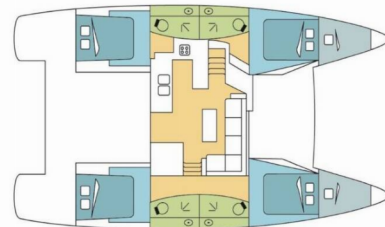

FONTAINE PAJOT ELBA 45 SMART ELECTRIC

PANSY

Katamarán Fountaine Pajot Elba 45 SMART ELECTRIC „PANSY“, postavená v roku 2023, kotví v Olbia, - Taliansko. Jachta má 4 + 2 kajút, môže ubytovať 8 + 2 + 2 osôb a disponuje 4 toaletami/sprchami.

ŠPECIFIKÁCIE JACHTY

Základňa Prenájmu

Olbia, Taliansko

ID Jachty

5653

Značka

Fountaine Pajot

Názov

PANSY

Rok Výroby

2023

Dĺžka

13.00 m

Kabíny

4 + 2

Lôžka

8 + 2 + 2

Maximálny Počet Pasažierov

12

WC/Sprcha

4

ŠTANDARDNÉ VYBAVENIE JACHTY

Bezpečnosť	VHF rádio (VHF mast head antenna prewired)
Elektronika	Batérie (LITHIUM BATTERY PACK : 2 X 27 Kw /h), Bildge čerpadlo – Elektrické, Electric pods (2 X 25 kw), Generátor (AUTOMATIC GENSET : 24 Kw), Hydrogenerator (2 x 1.5KW), Invertor (12 V DC -> 230 V AC CONVERTER : 6 Kw), Nabíjačka batérií (Battery charger not fast recharge), Watermaker – Odsolovač vody (12V 65L/H), Zástrčky 12V (Interior 12V outlet and waterproof exterior 12V outlet)
Interiér	Čalúnenie (outdoor & indoor), Convertible table in salon, Curtains (In cabins), Elektrické WC, LED vnútorné osvetlenie (courtesy led lighting), Ventilátory v kabinách
Lodná kuchyňa	Chladnička (12V 130L), Kuchynské náčinie (kuchynské zariadenie, príbory), Mraznička, Rúra, Rúra, Teplá voda (Deck shower), Tlakový vodný systém (seawater)
Navigácia	AIS, Autopilot, Fixed propeller, GPS mapový plotter (cockpit), Helm station, Wind/speed/depth instruments
Paluba	Bimini, Chladnička v kokpíte, Elektrický kotevný vrátok (1500W , Add. windlass control chain counter), Fendre (+ Mooring Kit), Flybridge (table), Grill/Barbecue/Plancha (Integrated Gas plancha), Kotva s reťazou (25KG), Mooring Cleats, Muringový hák (Automatic mainsail hook), Nafukovací čln, Prívesný motor, Stolič v kokpíte
Plachty	Electric main sail winch, Lazy bag, Lazy jacks
Pohodlie	Palubné vankúše (Outdoor foredeck cushions), Vonkajšie vankúše (cockpit + lounge deck)
Zábava	Audio sústava (Bluetooth 4 SP)